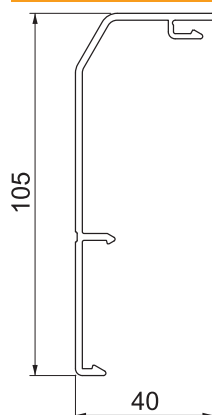

Tehnisko datu lapa

Kanāla augšējā daļa Rauduo OT40105

Preces Nr. 6132160

Augšējā daļa RAUDUO kanāliem.

Nofiksēšanai uz kanālu sistēmas apakšējās daļas.

PVC Polivinilhlorīds

Pamatdati

Art.-Nr.	6132160
Tips	RD OT40105 rws
Krāsa	dzidri balts
RAL numurs	9010
Materiāls	Polivinilhlorīds
Materiāla saīsinājums	PVC
Mazākā VK vienība (VG)	2 m
Svars	46,34 kg/100 m

Tehniskie dati

Garums	2.000,00 mm
Platums	105,00 mm
Augstums	40,00 mm
Dekors	bez
Vāka blīvēšanas mēlīte	bez
Ar paklāja listi	<input type="checkbox"/>
Nesatur halogēnus	<input type="checkbox"/>
Aizsargplēve	<input type="checkbox"/>