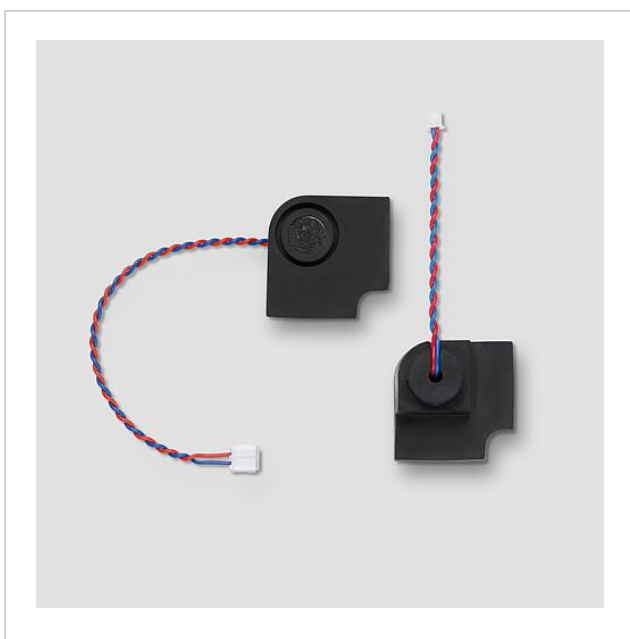

Microfoon
CTLM/STLM
611-02/612-02, CBTLM/
SBTLM 650-04/651-0

210011871-00

Productomschrijving

Microfoon voor CTLM/STLM 611-02, CTLM/STLM 612-02, CBTLM/SBTLM 650-04, CBTLM/SBTLM 651-0.

Technische gegevens

Afmetingen (mm) B x H x D:

Microfoon
CTLM/STLM
611-02/612-02, CBTLM/
SBTLM 650-04/651-0

210011871

Pagina 2

Microfoon
CTLM/STLM
611-02/612-02, CBTLM/
SBTLM 650-04/651-0

210011871

Pagina 3

Conformiteitsverklaring	140 kB	downloaden
Extra informatie	109 kB	downloaden