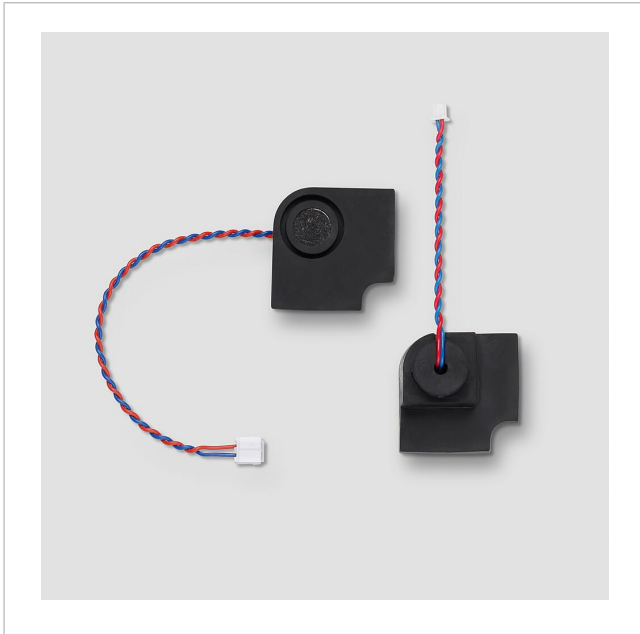

Microfoon
CTLM/STLM
611-02/612-02, CBTLM/
SBTLM 650-04/651-0

210011871-00

Productomschrijving

Microfoon voor CTLM/STLM 611-02, CTLM/STLM 612-02, CBTLM/SBTLM 650-04, CBTLM/SBTLM 651-0.

Technische gegevens

Afmetingen (mm) B x H x D: