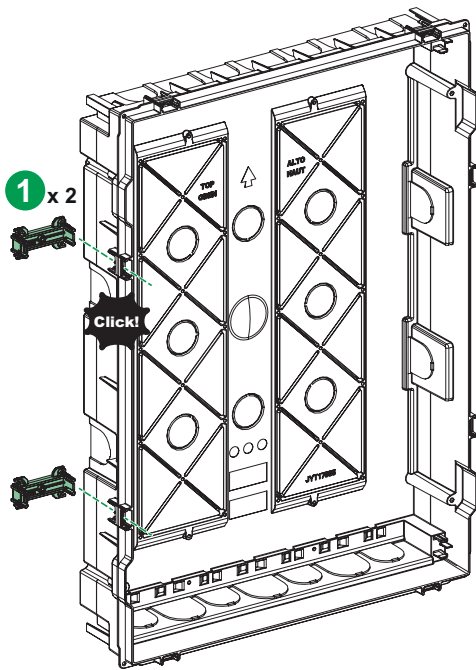

4.2

5

EN	Danger	Installation by electricians only
GA	Contúirt	Suiteáil ag leictreoirí amháin
FR	Danger de mort	Montage uniquement par un électricien
NL	Levensgevaar	Montage alleen door elektromonteurs
DE	Lebensgefahr	Montage nur durch Elektrofachkräfte
ES	Peligro	Debe ser instalado por un profesional eléctrico
PT	Perigo	Deve ser instalado por um profissional
IT	Pericolo di morte	Montaggio esclusivamente ad opera di personale specializzato
DA	Fare	Må kun installeres af en aut. el-installatør
NO	Fare	Må monteres av autorisert installatør Gr.L
SV	Varning	Får endast utföras av behörig elektriker
FI	Vaara	Asennus vain sähköasentajan toimesta
ET	Oht	Paigaldada ainult elektrikute poolt
LT	Pavojinga	Montavimą gali atlikti tik kvalifikuotas personalas