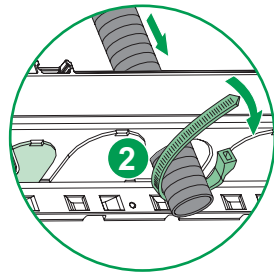

4.2

5

EN	Danger	Installation by electricians only
GA	Contúirt	Suiteáil ag leictreoirí amháin
FR	Danger de mort	Montage uniquement par un électricien
NL	Levensgevaar	Montage alleen door elektromonteurs
DE	Lebensgefahr	Montage nur durch Elektrofachkräfte
ES	Peligro	Debe ser instalado por un profesional eléctrico
PT	Perigo	Deve ser instalado por um profissional
IT	Pericolo di morte	Montaggio esclusivamente ad opera di personale specializzato
DA	Fare	Må kun installeres af en aut. el-installatør
NO	Fare	Må monteres av autorisert installatør Gr.L
SV	Varning	Får endast utföras av behörig elektriker
FI	Vaara	Asennus vain sähköasentajan toimesta
ET	Oht	Paigaldada ainult elektrikute poolt
LT	Pavojinga	Montavimą gali atlikti tik kvalifikuotas personalas