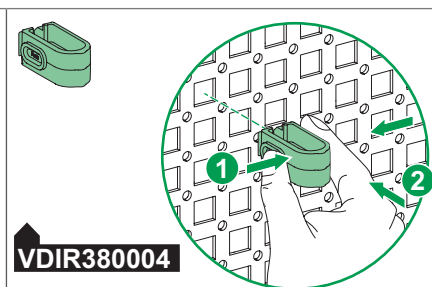

4.2

5

EN	Danger	Installation by electricians only
GA	Contúirt	Suiteáil ag leictreoirí amháin
FR	Danger de mort	Montage uniquement par un électricien
NL	Levensgevaar	Montage alleen door elektromonteurs
DE	Lebensgefahr	Montage nur durch Elektrofachkräfte
ES	Peligro	Debe ser instalado por un profesional eléctrico
PT	Perigo	Deve ser instalado por um profissional
IT	Pericolo di morte	Montaggio esclusivamente ad opera di personale specializzato
DA	Fare	Må kun installeres af en aut. el-installatør
NO	Fare	Må monteres av autorisert installatør Gr.L
SV	Varning	Får endast utföras av behörig elektriker
FI	Vaara	Asennus vain sähköasentajan toimesta
ET	Oht	Paigaldada ainult elektrikute poolt
LT	Pavojinga	Montavimą gali atlikti tik kvalifikuotas personalas