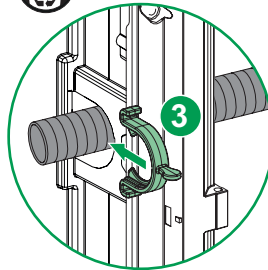

4.2

5

EN	Danger	Installation by electricians only
GA	Contúirt	Suiteáil ag leictreoirí amháin
FR	Danger de mort	Montage uniquement par un électricien
NL	Levensgevaar	Montage alleen door elektromonteurs
DE	Lebensgefahr	Montage nur durch Elektrofachkräfte
ES	Peligro	Debe ser instalado por un profesional eléctrico
PT	Perigo	Deve ser instalado por um profissional
IT	Pericolo di morte	Montaggio esclusivamente ad opera di personale specializzato
DA	Fare	Må kun installeres af en aut. el-installatør
NO	Fare	Må monteres av autorisert installatør Gr.L
SV	Varning	Får endast utföras av behörig elektriker
FI	Vaara	Asennus vain sähköasentajan toimesta
ET	Oht	Paigaldada ainult elektrikute poolt
LT	Pavojinga	Montavimą gali atlikti tik kvalifikuotas personalas