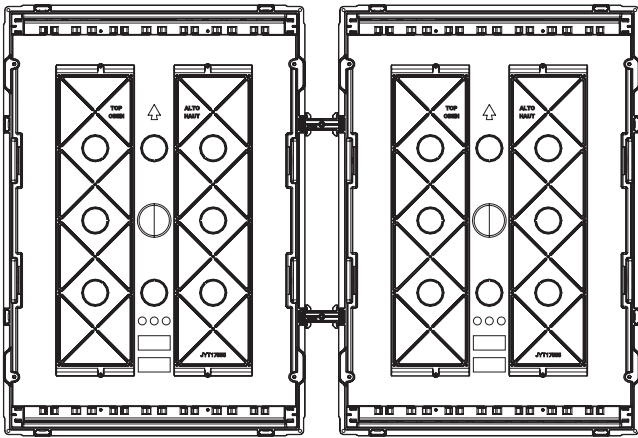

4.2

5

EN	Danger	Installation by electricians only
GA	Contúirt	Suiteáil ag leictreoirí amháin
FR	Danger de mort	Montage uniquement par un électricien
NL	Levensgevaar	Montage alleen door elektromonteurs
DE	Lebensgefahr	Montage nur durch Elektrofachkräfte
ES	Peligro	Debe ser instalado por un profesional eléctrico
PT	Perigo	Deve ser instalado por um profissional
IT	Pericolo di morte	Montaggio esclusivamente ad opera di personale specializzato
DA	Fare	Må kun installeres af en aut. el-installatør
NO	Fare	Må monteres av autorisert installatør Gr.L
SV	Varning	Får endast utföras av behörig elektriker
FI	Vaara	Asennus vain sähköasentajan toimesta
ET	Oht	Paigaldada ainult elektrikute poolt
LT	Pavojinga	Montavimą gali atlikti tik kvalifikuotas personalas