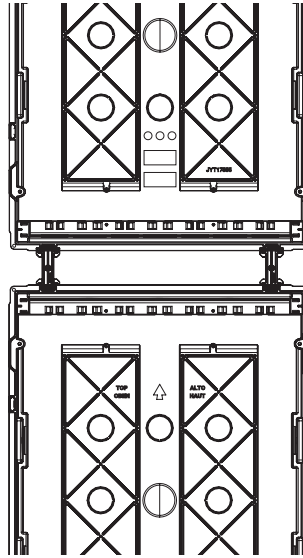

4.2

5

EN	Danger	Installation by electricians only
GA	Contúirt	Suiteáil ag leictreoirí amháin
FR	Danger de mort	Montage uniquement par un électricien
NL	Levensgevaar	Montage alleen door elektromonteurs
DE	Lebensgefahr	Montage nur durch Elektrofachkräfte
ES	Peligro	Debe ser instalado por un profesional eléctrico
PT	Perigo	Deve ser instalado por um profissional
IT	Pericolo di morte	Montaggio esclusivamente ad opera di personale specializzato
DA	Fare	Må kun installeres af en aut. el-installatør
NO	Fare	Må monteres av autorisert installatør Gr.L
SV	Varning	Får endast utföras av behörig elektriker
FI	Vaara	Asennus vain sähköasentajan toimesta
ET	Oht	Paigaldada ainult elektrikute poolt
LT	Pavojinga	Montavimą gali atlikti tik kvalifikuotas personalas