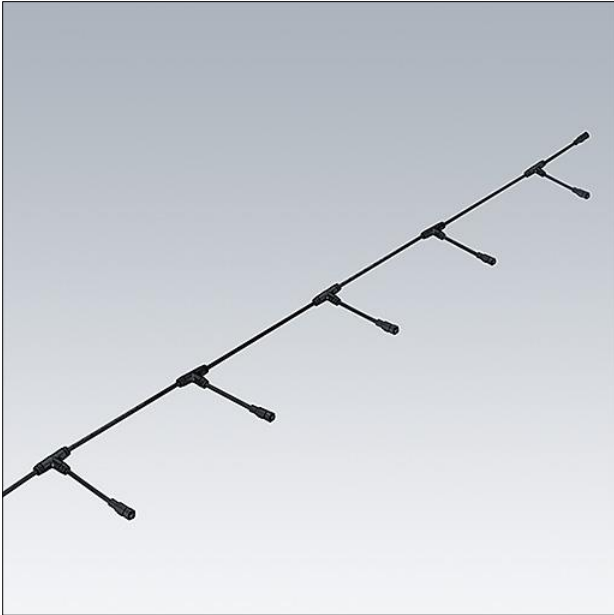

Anschluss

3-polige Verbindung (IP68) zum Anschluss von 6 Reihen oder Leuchten an das THORNeco-Kabelsystem mit 1 Stecker und 6 Buchsen. Kompatibel mit LEONIE, ROSY, MARY. Material: H07RN-F 3G x 1,5 mm², Gewicht: 0,58 kg

TE_ECOnnect_F_MULTI_CONNECTOR_STRIP.jpg

TE_ACC_M_MULTI_CONNECTOR.wmf