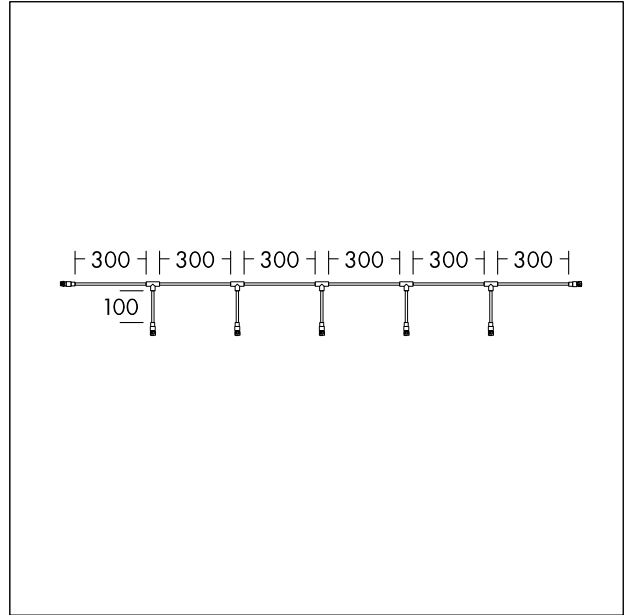

TE_ACC_M_MULTI_CONNECTOR.wmf