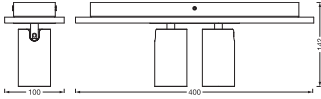

AFMETINGEN & GEWICHT

Lengte	400,00 mm
Breedte	100,00 mm
Hoogte	142,00 mm
Product gewicht	870,00 g

403 Forbidden

MATERIALEN & KLEUREN

Kleur van het product	Wit Houtdecor
Kleur behuizing	Wit Houtdecor
Body materiaal	Staal hout
Glow Wire Test volgens IEC 60695-2-12	650 °C
Kwikgehalte	0.0 mg