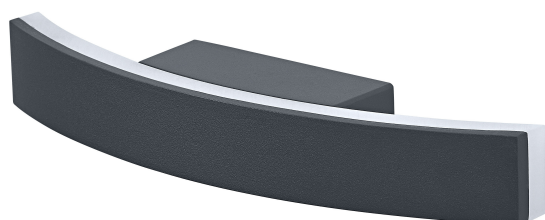

PRODUCTINFORMATIEBLAD

ENDURA Style Bow Wall

ENDURA STYLE BOW | Wandarmatuur met indirect licht

Toepassingsgebieden

- Gevels van gebouwen
- Ingangverlichting
- Patio's, balkons

Productvoordelen

- Eenvoudige en snelle installatie
- Energie-efficiënt dankzij LED technologie

Productkenmerken

- Heldere en functionele LED-buitenarmaturen
- Aluminium behuizing
- IP-klasse: IP44

TECHNISCHE GEGEVENS

ELEKTRISCHE GEGEVENS

Nominale vermogen	7,00 W
Nominale spanning	220...240 V
Netfrequentie	50...60 Hz
Nominale stroom	35,000 mA
Inschakelstroom	4,5 A
Max. armaturen op stroomonderbreke B16 A	150
Max. aantal armaturen per leidingbeveiligingsschakelaar C10	190
Max. aantal armaturen per leidingbeveiligingsschakelaar C16	300
Arbeidsfactor λ	> 0,5
Totale harmonische vervorming	≤ 20 %
Veiligheidsklasse	I
Bedrijfsmodus	Mains voltage

AFMETINGEN & GEWICHT

Lengte	270,00 mm
Breedte	37,00 mm
Hoogte	58,00 mm
Product gewicht	350,00 g

MATERIALEN & KLEUREN

Kleur van het product	Donkergrijs
Kleur behuizing	Donkergrijs
Body materiaal	Aluminum
Materiaal afdekking	Polycarbonate (PC)
Kwikgehalte	0.0 mg

TOEPASSING & MONTAGE

Omgevingstemperatuur bereik	-20...+40 °C
Opslagtemperatuur	-20...+80 °C
Type aansluiting	Terminal, 3-polig (L, N, PE)
Type bescherming	IP54
Beschermklasse IK (Schok bestendi [PIM])	IK07
Dimbaar	Nee
Montagetype	Surface
Montagelocatie	Muur
Toepassingsomgeving	Buiten
Vervangbare LED module	Niet vervangbaar
Met lichtbron	Ja