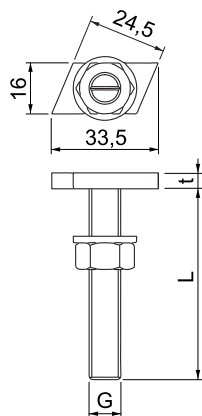

## Vesergalvas skrūve

Preces Nr. 1148056

Vesergalvas skrūve, paredzēta profila sliedēm CM3015, CM3518 un AM3518

**St** Tērauds

**ZL** Cinka lamele

### Pamatdati

Art.-Nr.	1148056
Tips	ACMHB M6x30 ZL
Izmērs	M6x30mm
Materiāls	Tērauds
Materiāla saīsinājums	St
Virsmā	Cinka lamele
Virsmas saīsinājums	ZL
Mazākā VK vienība (VG)	50 gab.
Svars	2,60 kg/100 gab.

### Tehniskie dati

Garums	33,50 mm
Platums	16,00 mm
Augstums	5,00 mm
Izmērs G	6 mm
Izmērs L	30,00 mm
Izmērs t	5,00 mm
Piemērots montāžas sliedei	<input checked="" type="checkbox"/>
Vītne	M 6 x 30mm
Metriskā vītne	6