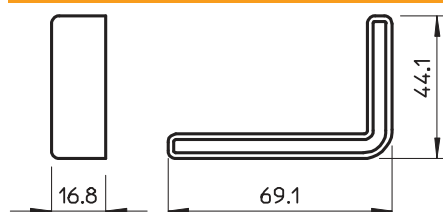

Tehnisko datu lapa

Aizsargvāks WE 40/65

Art.-Nr. 6372881

Aizsargvāciņš WE 40/65 tipa leņķa profila gala noseģšanai.

PE Polietilēns

Pamatdati

Art.-Nr.	6372881
Tips	WPK SR OR
Apzīmējums 1	Aizsargvāciņš
Apzīmējums 2	priekš Profils WP 40/65 (righ
Krāsa	pasteļoranžs
RAL numurs	2003
Materiāls	Polietilēns
Materiāla saīsinājums	PE
Mazākā VK vienība (VG)	20,00 gab.
Svars	0,60 kg/100 gab.

Tehniskie dati

Platums	16,80 mm
Izpildījums	Gala elements
Piemērots	L veida profils