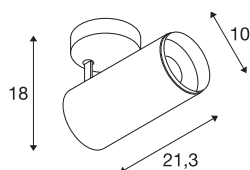

## NUMINOS® SPOT DALI L

Indoor led plafondopbouwlamp zwart/zwart 3000 K 60°

NUMINOS is het optimaal op elkaar afgestemde armatuursysteem van SLV, dat functie, design en techniek met elkaar in harmonie brengt. Zo kunt u duizend lichtontwerpmogelijkheden met verschillende downlights en spots beleven. Zoals met de NUMINOS® SPOT DALI L led-plafondopbouwarmatuur voor binnen, die overtuigt door zijn hoogwaardige afwerkings- en lichtkwaliteit. Zo creëert u hoogwaardige verlichting voor grotere oppervlakken of u maakt gebruik van een spot voor selectieve verlichting. De plafondinbouwarmatuur overtuigt met een stroomverbruik van 28 Watt, een lichtintensiteit van 2400 lumen, een kleurtemperatuur van 3000 Kelvin en een kleurweergave-index van 90. De montage voert u in een mum van tijd uit. Wanneer kiest u voor de modulaire diversiteit van SLV?

## TECHNISCHE SPECIFICATIES

Art.nr.:	1004588
Primaire nominale spanning	220-240V ~50/60Hz mA/V
Secundaire stroom / secundaire spanning	700mA
Lengte	21.3 cm
Hoogte	18 cm
Diameter	10 cm
Nettogewicht	1.15 kg
Brutogewicht	1.5 kg
Veiligheidsklasse	I
Montage	Opbouw
Montagebeschrijving	Plafond
Dimbaar	Ja
Dimtechniek	DALI
Wattage	28 W
Lumen	2400 lm
Lichtkleurtemperatuur	3000 Kelvin
Stralingshoek	60 °
Kleur	zwart
CRI	90
UGR ≤	22
LXXBXX gegevens	L80B50
Levensduur	50000 h