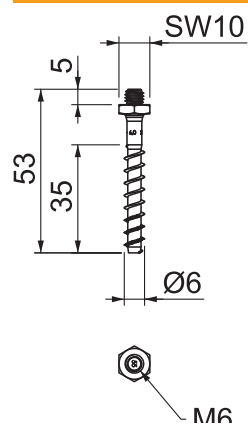

Tehnisko datu lapa

Enkurskrūve ar kātu MMS-plus ST, ar pieslēguma vītņi

Preces Nr. 3498264

Enkurskrūves tiešai montāžai bez dībeļiem plaisājošā un neplaisājošā betonā, kā arī mūrī.

Pieslēguma vītne M6 skavu nostiprināšanai ar vītnes kāju.

G galvaniski cinkota

Pamatdati

Art.-Nr.	3498264
Tips	MMS+ ST 6x55
Apzīmējums 1	Ugunsdroša skrūve
Apzīmējums 2	hexagon izmērs 10 ar M6 vītne
Izmērs	6x55mm
Materiāla apzīmējums	Tērauds
Materiāls	Tērauds
Materiāla saīsinājums	St
Apzīmējuma virsma	galvaniski cinkots
Virsma	galvaniski cinkota
Virsma atbilstoši DIN	EN ISO 19598 / EN ISO 4042
Virsmas saīsinājums	G
Mazākā VK vienība (VG)	100 gab.
Svars	1,03 kg/100 gab.

Tehniskie dati

Garums	55,00 mm
Izmērs L	55,00 mm
SW	10,00 mm
Izmēri	6x55 mm
Urbuma diametrs	5,00 mm
Dībeļa garums	60,00 mm
Vītne	M6