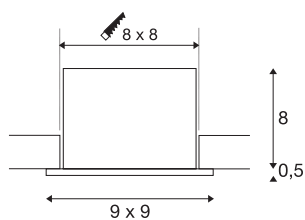

KADUX 1 SET

inbouwarmatuur, met één lichtbron, led, 3000 K, rechthoekig, mat zwart, 38°, 9 W, incl. driver

De KADUX inbouwarmatuurserie verschijnt in een degelijke lampbehuizing met aantrekkelijke hoogwaardige uitsstraling. Deze led set is in alle richtingen kantelbaar en maakt zo de individuele afstelling van de lichtbundels mogelijk. De KADUX 1 SET wordt klaar voor rechtstreekse aansluiting op 230 V netspanning geleverd en is verkrijgbaar in mat zwart, mat wit of geborsteld aluminium plus uitvoeringen met één, met twee en met drie lichtbronnen.

TECHNISCHE SPECIFICATIES

Art.nr.:	115700
Primaire nominale spanning	220-240V ~50/60Hz mA/V
Secundaire stroom / secundaire spanning	350mA
Lengte	9 cm
Breedte	9 cm
Hoogte	8.5 cm
Inbouwlengte	8 cm
Inbouwbreedte	8 cm
Inbouwdiepte	8 cm
Nettogewicht	0.379 kg
Brutogewicht	0.432 kg
IP-code	IP 20
Veiligheidsklasse	II
Montage	Inbouw
Montagebeschrijving	Plafond
Dimbaar	Ja
Dimtechniek	Fase-aansluiting, Fase-afsnijding
Wattage	7.5 W
Lumen	650 lm
Lichtkleurtemperatuur	3000 Kelvin
Stralingshoek	38 °
Kleur	zwart