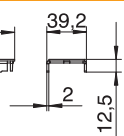

Art.-Nr. 7424962

Vāka salaidumvietu atbalstīšanai un noblīvēšanai kanāliem ar nominālo platumu 400, 500 vai 600. Ar vidū novietotu balstu ar maināmu augstumu.

St	Tērauds
FS	cinkots

Pamatdati

Art.-Nr.	7424962
Tips	DSU2 500 6050
Apzīmējums 1	Vāka Adapteris
Apzīmējums 2	priekš OKA-W
Materiāls	Tērauds
Materiāla saīsinājums	St
Virsmas	cinkots
Virsmas atbilstoši DIN	DIN EN 10346
Virsmas saīsinājums	FS
Mazākā VK vienība (VG)	1,00 gab.
Svars	40,69 kg/100 gab.

Tehniskie dati

Platums	500,00 mm
Kanāla augstums	60,00 - 110,00 mm
Izmērs A	500,00 mm
Minimālais grīdas pamatnes augstums	40,00
Centrālais balsts	<input checked="" type="checkbox"/>
Augstuma regulēšanas diapazons	0,00 mm