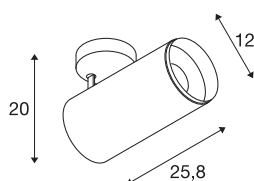

NUMINOS® XL FASE

plafondopbouwarmatuur wit/zwart 36W 36°

NUMINOS® is het best mogelijke op elkaar afgestemd armatuursysteem van SLV, dat functie, design en techniek met elkaar in harmonie brengt. Met verschillende downlights en spots zorgt u voor duizend lichtontwerpmogelijkheden. Zoals met de NUMINOS® XL PHASE led-plafondopbouwarmatuur voor binnen, die overtuigt door zijn hoogwaardige afwerkings- en lichtkwaliteit. De spot is perfect voor gerichte accentverlichting of voor het verlichten van grotere oppervlakken. De plafondbouwarmatuur overtuigt met een stroomverbruik van 36 Watt, een lichtintensiteit van 3760 lumen, een kleurtemperatuur van 4000 Kelvin en een kleurweergave-index van 90. De montage voert u in een mum van tijd uit. Wanneer kiest u voor NUMINOS van SLV: de modulaire diversiteit wacht op u?

TECHNISCHE SPECIFICATIES

Art.nr.:	1006099
Aantal verschillende lichtopeningen	1
Primaire nominale spanning	220-240V ~50/60Hz mA/V
Secundaire stroom / secundaire spanning	900mA
Lengte	25.8 cm
Hoogte	20 cm
Diameter	12 cm
Nettogewicht	1.58 kg
Brutogewicht	1.691 kg
Veiligheidsklasse	I
Montage	Opbouw
Montagebeschrijving	Plafond
Dimbaar	Ja
Dimtechniek	Fase-afsnijding
Wattage	36 W
Lumen	3760 lm
Lichtkleurtemperatuur	4000 Kelvin
Stralingshoek	36 °
Kleur	wit
CRI	90
UGR ≤	19
BIG WHITE pagina	79