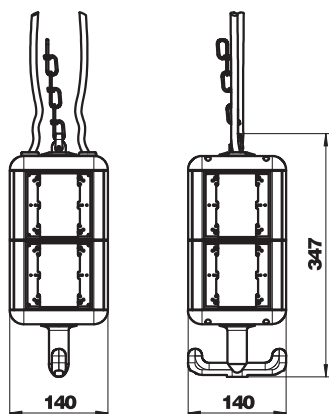

Tehnisko datu lapa

HoverCube VH-8, tukšs korpuss

Art.-Nr. 6109821

Tukšs korpuss ar uzkaramu cilpu un roktura āķi, 8 elektrisku ražošanas līdzekļu iebūvēšanai, ar pievienotu starpsienu. Bez aizsargplāksnēm.

PA Poliamīds

Produkta papildu apraksts 3 - Korpuss grafitā melnā krāsā, RAL 9011
- Noseglāksnes rapša dzeltenā krāsā, RAL 1021.

Pamatdati

Art.-Nr.	6109821
Tips	VH-8 LG
Apzīmējums 1	Barošanas komplekts
Apzīmējums 2	IP20, ar rokturi, tukšs
Dimensija	140x140x352
Krāsa	grāfita melns
RAL numurs	9011
Materiāls	Poliamīds
Materiāla saīsinājums	PA
Mazākā VK vienība (VG)	1,00 gab.
Svars	88,20 kg/100 gab.

Tehnisko datu lapa

HoverCube VH-8, tukšs korpus

Art.-Nr. 6109821

Tehniskie dati

Platums	140,00 mm
Augstums	347,00 mm
Dziļums	140,00 mm
Izmēri	140 x 140 x 347 mm
SCHUKO kontaktligzdu skaits	0,00
CEE kontaktligzda - 125 A.	bez
CEE kontaktligzda - 16 A	bez
CEE kontaktligzda - 32 A	bez
CEE kontaktligzda - 63 A	bez
Ievadišana tīklā / pieslēgšanas iespējas	citi
FI aizsardzības slēdzis	bez
Lietošana	iekarams
Militārais izpildījums	<input type="checkbox"/>
Aizsardzības klase	IP20
Citas iebūvētas ierīces un/vai tukšas vietas	0,00