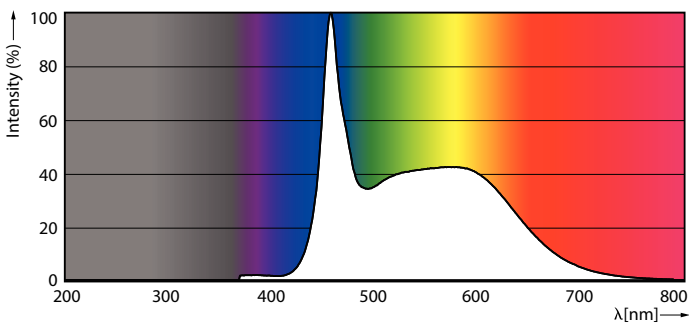

Energiebesparende LED-verlichting met een levensduur van 15.000 uur om de onderhoudskosten te verlagen.

Product gegevens

Algemene informatie	
Lampvoet	E27 [E27]
CE-markering	Ja
Conform EU RoHS-richtlijn	Ja
Nominale levensduur (nom.)	15000 h
Schakelcyclus	20000
Meetreferentie van lichtstroom	Sphere
Laag	CorePro
Eisen aan armatuurontwerp	
Kleurcode	865 [CCT of 6500K]
Lichtstroom (nom.)	2452 lm
Kleuraanduiding	Koel Daglicht
Gecorreleerde kleurtemperatuur (nom.)	6500 K
Lichtrendement (gespec.) (nom.)	140,00 lm/W
Kleurconsistentie	<6
Kleurweergave-index (nom.)	80

D

C

CorePro LEDBulbND 150W E27 A67 865 FR G

70 mm

121 mm

Fotometrische gegevens

LEDbulb 13W A67 E27 865 FR

LEDbulb 17,5W A67 E27 865 FR