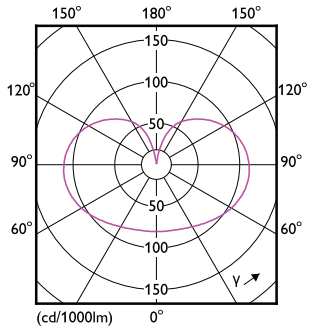

D

C

CorePro LEDBulbND 150W E27 A67 865 FR G

70 mm

121 mm

Fotometrische gegevens

LEDbulb 13W A67 E27 865 FR

LEDbulb 17,5W A67 E27 865 FR

Corepro High Lumen LEDbulb

Fotometrische gegevens

LEDbulb A67 E27 2452lm CL

Levensduur

Life Expectancy Diagram

Lumen Maintenance Diagram