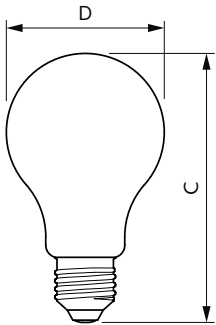

10

SAP-materiaal

929002372802

Net Weight (Piece)

0,040 kg

Maatschets

CorePro LEDBulbND 150W E27 A67 865 FR G

Product

D

C

CorePro LEDBulbND 150W E27 A67 865 FR G

70 mm

121 mm

Fotometrische gegevens

LEDbulb 13W A67 E27 865 FR

LEDbulb 17,5W A67 E27 865 FR