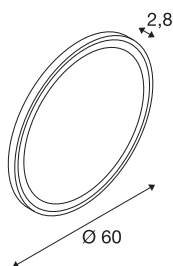

TRUKKO WL

Indoor led wandopbouwarmatuur rond aluminium

De standaard ingebouwde premium led in de wandopbouwarmatuur van de ronde TRUKKO WL zorgt voor bijzonder functioneel, dimbaar licht in uw badkamer. Naar keuze verkrijgbaar in 3000 K, 4000 K of 6500 K. De ingebouwde anticondenstechniek voorkomt beslaan van de spiegel, wat zorgt voor groter comfort. Met een te verwachten levensduur van 50.000 uur is deze wandopbouwarmatuur duurzaam en onderhoudsarm.

TECHNISCHE SPECIFICATIES

Art.nr.:	1004731
Primaire nominale spanning	220-240V ~50/60Hz mA/V
Secundaire stroom / secundaire spanning	24V
Diameter	60 cm
Diepte	2.8 cm
Nettogewicht	3.956 kg
Brutogewicht	5.555 kg
IP-code	IP 44
Veiligheidsklasse	II
Montage	Opbouw
Montagebeschrijving	Wand
Dimbaar	Ja
Dimtechniek	Dimbare schakelaar
Wattage	25 W
Lumen	1270 / 1260 / 1260 lm
Lichtkleurtemperatuur	3000/4000/6500 Kelvin
Kleur	zilver
CRI	90
Levensduur	30000 h
minimale omgevingstemperatuur	-15 °C
maximale omgevingstemperatuur	40 °C
BIG WHITE pagina	233