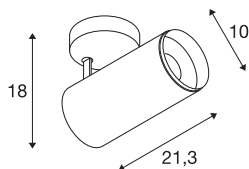

NUMINOS® SPOT PHASE L

Indoor led plafondopbouwlamp zwart/zwart 3000 K 60°

NUMINOS® is het best mogelijke op elkaar afgestemd armaturesysteem van SLV, dat functie, design en techniek met elkaar in harmonie brengt. Zo kunt u met verschillende downlights en spots duizend lichtontwerpmogelijkheden beleven. Ook met de NUMINOS® SPOT PHASE L led-plafondopbouwarmatuur voor binnen, die overtuigt door de beste afwerkings- en lichtkwaliteit. Met de spot kiest u voor puntverlichting of voor hoogwaardige verlichting van grotere oppervlakken. De plafondinbouwarmatuur overtuigt met een stroomverbruik van 28 Watt, een lichtintensiteit van 2400 lumen, een kleurtemperatuur van 3000 Kelvin en een kleurweergave-index van 90. De montage voert u in een mum van tijd uit. Wanneer kiest u voor NUMINOS van SLV: de modulaire diversiteit wacht op u?

TECHNISCHE SPECIFICATIES

Art.nr.:	1004300
Primaire nominale spanning	220-240V ~50/60Hz mA/V
Secundaire stroom / secundaire spanning	700mA
Lengte	21.3 cm
Hoogte	18 cm
Diameter	10 cm
Nettogewicht	1.08 kg
Brutogewicht	1.425 kg
Veiligheidsklasse	I
Montage	Opbouw
Montagebeschrijving	Plafond
Dimbaar	Ja
Dimtechniek	Fase-afsnijding
Wattage	28 W
Lumen	2400 lm
Lichtkleurtemperatuur	3000 Kelvin
Stralingshoek	60 °
Kleur	zwart
CRI	90
UGR ≤	22
LXXBXX gegevens	L80B50
Levensduur	50000 h