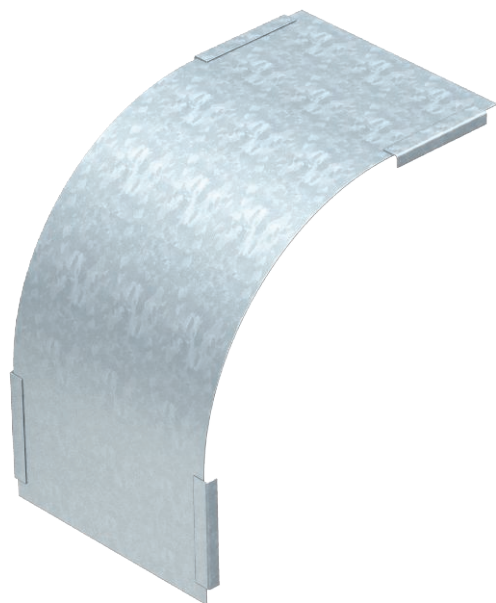

Tehnisko datu lapa

Vāks 90° vertikālam līkumam 110, uz leju vērsts

Art.-Nr. 7131032

Vāks uz leju vērstajiem vertikālajiem līkumiem ar malas augstumu 110.

CE

St	Tērauds
FS	cinkots

Produkta papildus teksta norādījumi

Stiprinājumu nodrošina kabeļu renes vāku pārklāšanās. Vāku papildus var nostiprināt ar vāka skavām.

Pamatdati

Art.-Nr.	7131032
Tips	DBV 110 150 F FS
Apzīmējums 1	Vāks 90° vert.pagriezienam
Apzīmējums 2	uz leju
Ražotājs	OBO
Dimensija	B150mm
Materiāls	Tērauds
Materiāla saīsinājums	St
Virsmas	cinkots
Virsmas atbilstoši DIN	DIN EN 10346
Virsmas saīsinājums	FS
Mazākā VK vienība (VG)	1,00 gab.
Svars	42,60 kg/100 gab.

Tehnisko datu lapa

Vāks 90° vertikālam līkumam 110, uz leju vērsts

Art.-Nr. 7131032

Tehniskie dati

Platums	150,00 mm
Malas augstums	110,00 mm
Izmērs B	150,00 mm
Līkums (leņķis)	90°
Stiprinājuma veids	Slēdzene ar grozāmu aizbidni
Loksnes biezums	0,75 mm
Piemērots kabeļu renei	<input checked="" type="checkbox"/>
Piemērots režģveida renei	<input type="checkbox"/>
Piemērots kabeļu trepēm	<input type="checkbox"/>
Piemērots funkciju nodrošināšanai	<input type="checkbox"/>
Virziena maiņa	vertikāli lejupvērsts
Nerūsējošs tērauds, kodināts	<input type="checkbox"/>
Ar enģēm	<input type="checkbox"/>