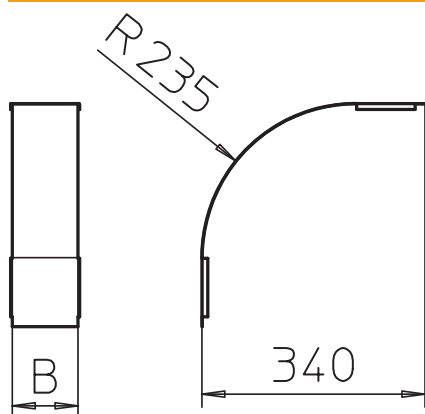

Tehnisko datu lapa

Vāks 90° vertikālam līkumam 110, uz leju vērsts

Art.-Nr. 7131032

Vāks uz leju vērstajiem vertikālajiem līkumiem ar malas augstumu 110.

CE

St	Tērauds
FS	cinkots

Produkta papildus teksta norādījumi

Stiprinājumu nodrošina kabeļu renes vāku pārklāšanās. Vāku papildus var nostiprināt ar vāka skavām.

Pamatdati

Art.-Nr.	7131032
Tips	DBV 110 150 F FS
Apzīmējums 1	Vāks 90° vert.pagriezienam
Apzīmējums 2	uz leju
Ražotājs	OBO
Dimensija	B150mm
Materiāls	Tērauds
Materiāla saīsinājums	St
Virsmas	cinkots
Virsmas atbilstoši DIN	DIN EN 10346
Virsmas saīsinājums	FS
Mazākā VK vienība (VG)	1,00 gab.
Svars	42,60 kg/100 gab.

Tehnisko datu lapa

Vāks 90° vertikālam līkumam 110, uz leju vērsts

Art.-Nr. 7131032

Tehniskie dati

Platums	150,00 mm
Malas augstums	110,00 mm
Izmērs B	150,00 mm
Līkums (leņķis)	90°
Stiprinājuma veids	Slēdzene ar grozāmu aizbidni
Loksnes biezums	0,75 mm
Piemērots kabeļu renei	<input checked="" type="checkbox"/>
Piemērots režģveida renei	<input type="checkbox"/>
Piemērots kabeļu trepēm	<input type="checkbox"/>
Piemērots funkciju nodrošināšanai	<input type="checkbox"/>
Virziena maiņa	vertikāli lejupvērsts
Nerūsējošs tērauds, kodināts	<input type="checkbox"/>
Ar enģēm	<input type="checkbox"/>