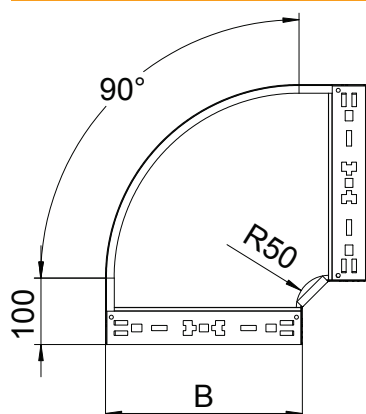

Tehnisko datu lapa

90° līkums Magic 60

Art.-Nr. 6041142

OBO
BETTERMANN

90° līkums ar ātrās savienošanas sistēmu. Visiem kabeļu kanālu tipiem ar malas augstumu 60 mm.

St	Tērauds
FS	cinkots

Pamatdati

Art.-Nr.	6041142
Tips	RBM 90 660 FS
Apzīmējums 1	90° pagrieziens
Apzīmējums 2	ar Magic savienojumu
Dimensija	60x600
Materiāls	Tērauds
Materiāla saīsinājums	St
Virsmas	cinkots
Virsmas atbilstoši DIN	DIN EN 10346
Virsmas saīsinājums	FS
Mazākā VK vienība (VG)	1,00 gab.
Svars	493,00 kg/100 gab.

Tehniskie dati

Platums	600,00 mm
Malas augstums	60,00 mm
Izmērs B	600,00 mm
Līkums (leņķis)	90°
Savienotāja izpildījums	iebūvēts savienotājs
Loksnes biezums	1,25 mm
Izmēri	60x600 mm
Piemērots funkciju nodrošināšanai	<input type="checkbox"/>
Grīdā izveidoti caurumi montāžas vajadzībām	<input type="checkbox"/>
NATO perforācijas šablons	<input type="checkbox"/>
Virziena maiņa	horizontāls
Nerūsējošs tērauds, kodināts	<input type="checkbox"/>
Sānu caurumi	<input type="checkbox"/>
Gara laiduma izpildījums	<input type="checkbox"/>