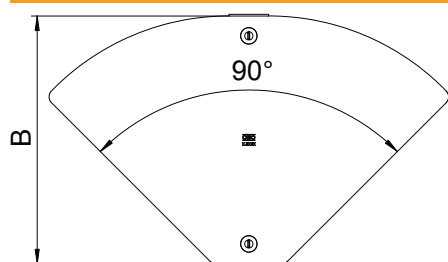

Tehnisko datu lapa

Vāks regulējamam līkumam Magic

Art.-Nr. 6040786

Vāks pielāgojamajiem līkumiem, regulējams leņķi no 0 līdz 90°, nostiprināšana ar griežamu sviru un pārklājot ar kabeļu renes vāku.

St Tērauds

DD nepārtraukti cinkots cinks/alumīnijs, Double Dip

Pamatdati

Art.-Nr.	6040786
Tips	DFBMV 300 DD
Apzīmējums 1	Vāks regul.pagriezīenam Magic
Apzīmējums 2	0 to 90°, priekš RBMV
Ražotājs	OBO
Dimensija	304x484
Materiāls	Tērauds
Materiāla saīsinājums	St
Virsmas	nepārtraukti cinkots cinks/alumīnijs, Double Dip
Virsmas atbilstoši DIN	DIN EN 10346
Virsmas saīsinājums	DD
Mazākā VK vienība (VG)	1,00 gab.
Svars	81,20 kg/100 gab.

Tehniskie dati

Platums	300,00 mm
Izmērs B	300,00 mm
Likums (leņķis)	regulējams
Stiprinājuma veids	Slēdzene ar grozāmu aizbidni
Loksnes biezums	1,00 mm
Piemērots kabeļu renei	<input checked="" type="checkbox"/>
Piemērots režģveida renei	<input type="checkbox"/>
Piemērots kabeļu trepēm	<input type="checkbox"/>
Nerūsējošs tērauds, kodināts	<input type="checkbox"/>
Ar enģēm	<input type="checkbox"/>