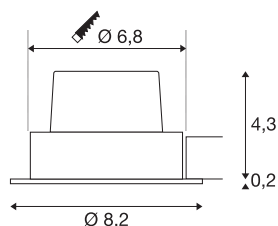

TECHNISCHE SPECIFICATIES

Art.nr.:	1003066
Primaire nominale spanning	220-240V ~50/60Hz mA/V
Secundaire stroom / secundaire spanning	500mA
Hoogte	4.5 cm
Diameter	8.2 cm
Inbouwdiameter	6.8 cm
Inbouddiepte	5 cm
Nettogewicht	0.269 kg
Brutogewicht	0.316 kg
IP-code	IP 20
Veiligheidsklasse	II
Montage	Inbouw
Montagebeschrijving	Plafond
Dimbaar	Ja
Dimtechniek	Fase-aansluiting
Wattage	11 W
Lumen	800 lm
Lichtkleurtemperatuur	2700 Kelvin
Stralingshoek	38 °
Kleur	wit
CRI	80
LXXBXX gegevens	L70B50