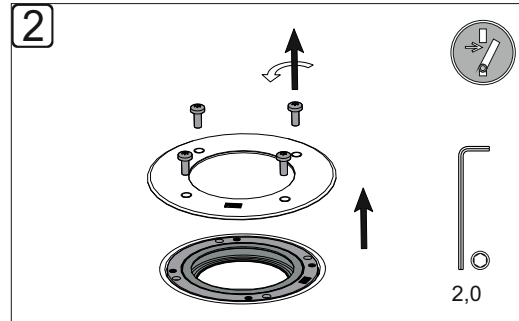

TERRA EDELSTAHL 130

Bodeneinbau

IP68 LF=0,48, I=40 mA (not PAR16) 220-240V / 50-60 Hz 3 x 1,00 mm²

				α	P	
	641308000	D130, h1,5, H150	830	12°	4 W	800 g
	641309.000	D130, h1,5, H150	830	20°	4 W	800 g
	641310.000	D130, h1,5, H150	830	37°	4 W	800 g
	641308.000.1	D130, h1,5, H150	840	11°	4 W	800 g
	641309.000.1	D130, h1,5, H150	840	20°	4 W	800 g
	641310.000.1	D130, h1,5, H150	840	37°	4 W	800 g
	641314.000	D130, h1,5, H150	LED PAR16	-	max. 5 W	750 g
	641311.000	L/B130, h1,5, H150	830	12°	4 W	800 g
	641312.000	L/B130, h1,5, H150	830	20°	4 W	800 g
	641313.000	L/B130, h1,5, H150	830	37°	4 W	800 g
	641311.000.1	L/B130, h1,5, H150	840	11°	4 W	800 g
	641312.000.1	L/B130, h1,5, H150	840	20°	4 W	800 g
	641313.000.1	L/B130, h1,5, H150	840	37°	4 W	800 g
	641315.000	L/B130, h1,5, H150	LED PAR16	-	max. 5 W	750 g