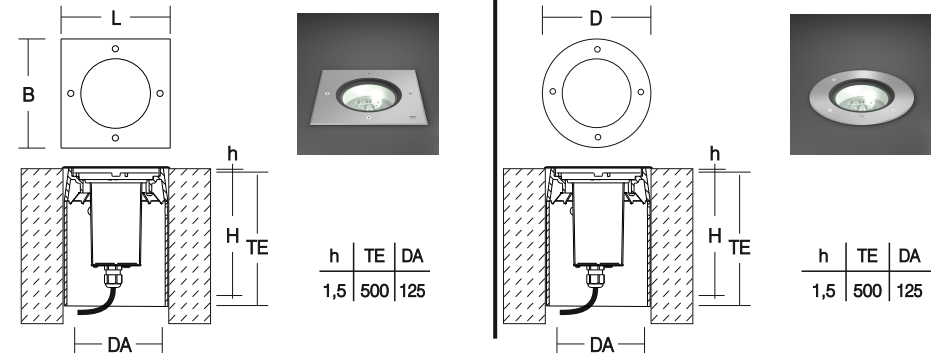

TERRA EDELSTAHL 130

Bodeneinbau

IP68 LF=0,48, I=40 mA (not PAR16) 220-240V / 50-60 Hz 3 x 1,00 mm²

				α	P	
	641308000	D130, h1,5, H150	830	12°	4 W	800 g
	641309.000	D130, h1,5, H150	830	20°	4 W	800 g
	641310.000	D130, h1,5, H150	830	37°	4 W	800 g
	641308.000.1	D130, h1,5, H150	840	11°	4 W	800 g
	641309.000.1	D130, h1,5, H150	840	20°	4 W	800 g
	641310.000.1	D130, h1,5, H150	840	37°	4 W	800 g
	641314.000	D130, h1,5, H150	LED PAR16	-	max. 5 W	750 g
	641311.000	L/B130, h1,5, H150	830	12°	4 W	800 g
	641312.000	L/B130, h1,5, H150	830	20°	4 W	800 g
	641313.000	L/B130, h1,5, H150	830	37°	4 W	800 g
	641311.000.1	L/B130, h1,5, H150	840	11°	4 W	800 g
	641312.000.1	L/B130, h1,5, H150	840	20°	4 W	800 g
	641313.000.1	L/B130, h1,5, H150	840	37°	4 W	800 g
	641315.000	L/B130, h1,5, H150	LED PAR16	-	max. 5 W	750 g

	982194.003	-	-	D125,H490	870 g
	982398.003	20 A	-	D35,H150	108 g
	982399.003	20 A	-	L140, B70, H35	435 g
	982408.000	-	-	D78,H10	135 g
	982408.010	-	-	D78,H10	135 g

RZB
Rudolf Zimmermann,
Bamberg GmbH
Rheinstraße 16
D-96052 Bamberg
Deutschland
Telefon +49 951/79 09-0
Telefax +49 951/79 09-198
www.rzb.de
info@rzb-leuchten.de