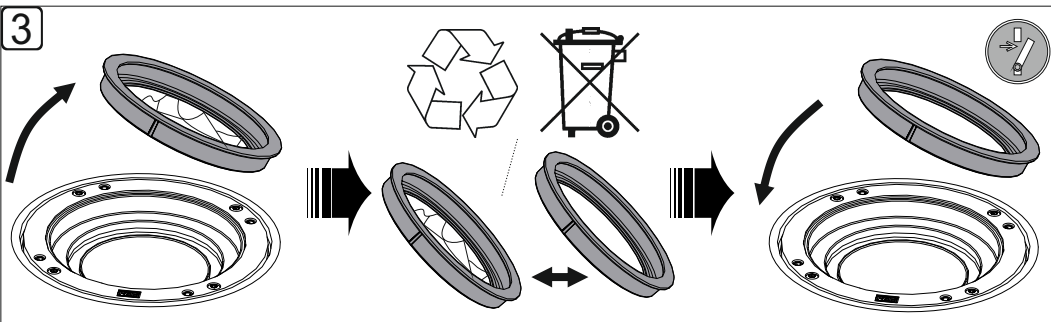

TERRA EDELSTAHL 130

Bodeneinbau

IP68 LF=0,48, I=40 mA (not PAR16) 220-240V / 50-60 Hz 3 x 1,00 mm²

				α	P	
	641308000	D130, h1,5, H150	830	12°	4 W	800 g
	641309.000	D130, h1,5, H150	830	20°	4 W	800 g
	641310.000	D130, h1,5, H150	830	37°	4 W	800 g
	641308.000.1	D130, h1,5, H150	840	11°	4 W	800 g
	641309.000.1	D130, h1,5, H150	840	20°	4 W	800 g
	641310.000.1	D130, h1,5, H150	840	37°	4 W	800 g
	641314.000	D130, h1,5, H150	LED PAR16	-	max. 5 W	750 g
	641311.000	L/B130, h1,5, H150	830	12°	4 W	800 g
	641312.000	L/B130, h1,5, H150	830	20°	4 W	800 g
	641313.000	L/B130, h1,5, H150	830	37°	4 W	800 g
	641311.000.1	L/B130, h1,5, H150	840	11°	4 W	800 g
	641312.000.1	L/B130, h1,5, H150	840	20°	4 W	800 g
	641313.000.1	L/B130, h1,5, H150	840	37°	4 W	800 g
	641315.000	L/B130, h1,5, H150	LED PAR16	-	max. 5 W	750 g

	982194.003	-	-	D125,H490	870 g
	982398.003	20 A	-	D35,H150	108 g
	982399.003	20 A	-	L140, B70, H35	435 g
	982408.000	-	-	D78,H10	135 g
	982408.010	-	-	D78,H10	135 g

RZB
Rudolf Zimmermann,
Bamberg GmbH
Rheinstraße 16
D-96052 Bamberg
Deutschland
Telefon +49 951/79 09-0
Telefax +49 951/79 09-198
www.rzb.de
info@rzb-leuchten.de