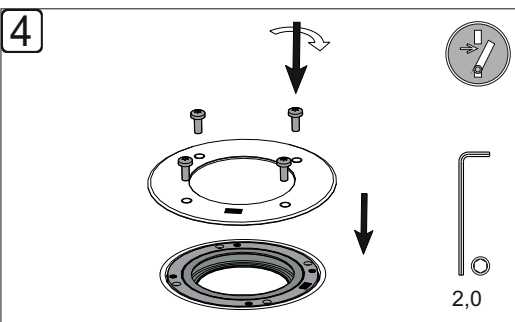

TERRA EDELSTAHL 130

Bodeneinbau

IP68 LF=0,48, I=40 mA (not PAR16) 220-240V / 50-60 Hz 3 x 1,00 mm²

				α	P	
	641308000	D130, h1,5, H150	830	12°	4 W	800 g
	641309.000	D130, h1,5, H150	830	20°	4 W	800 g
	641310.000	D130, h1,5, H150	830	37°	4 W	800 g
	641308.000.1	D130, h1,5, H150	840	11°	4 W	800 g
	641309.000.1	D130, h1,5, H150	840	20°	4 W	800 g
	641310.000.1	D130, h1,5, H150	840	37°	4 W	800 g
	641314.000	D130, h1,5, H150	LED PAR16	-	max. 5 W	750 g
	641311.000	L/B130, h1,5, H150	830	12°	4 W	800 g
	641312.000	L/B130, h1,5, H150	830	20°	4 W	800 g
	641313.000	L/B130, h1,5, H150	830	37°	4 W	800 g
	641311.000.1	L/B130, h1,5, H150	840	11°	4 W	800 g
	641312.000.1	L/B130, h1,5, H150	840	20°	4 W	800 g
	641313.000.1	L/B130, h1,5, H150	840	37°	4 W	800 g
	641315.000	L/B130, h1,5, H150	LED PAR16	-	max. 5 W	750 g