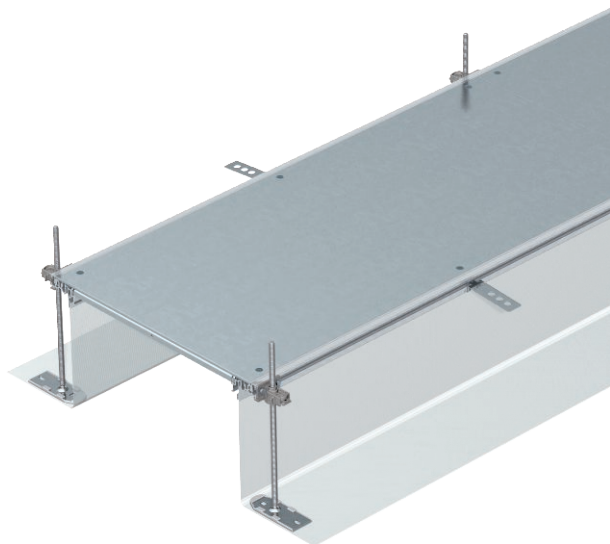

Tehnisko datu lapa

Kanāla posms, nosedzošs, augstums 40-240 mm

Art.-Nr. 7424022

Montāžai gatavs kanāla posms vadu ievilkšanai, sastāv no 3 noslēgvākiem, diviem sānu profiliem ar pieliktu elastīgu sānu sienu no metāla sieta, 4 mm grīdas seguma salaidumprofilēm. Piegādes komplektā ietilpst 6 augstumā regulējami stiprinājuma leņķi, 6 betona enkuri un 3 vāka savienojuma blīvējumi (kanāliem ar nominālo platumu 200 un 300) vai 3 vāka savienojuma balsti kanāliem ar nominālo platumu 400 un 6 vāka savienojuma balsti kanāliem ar nominālo platumu 500 un 600. Obligāti nepieciešamie augstuma regulatori (ievērojiet regulēšanas augstumu) vāka savienojuma balstiem 400, 500 un 600 nav iekļauti komplektā, lūdzu, pasūtiet atsevišķi. Piegādājot kanāla vāki ir pieskrūvēti.

St Tērauds
FS cinkots

Pamatdati

Art.-Nr.	7424022
Tips	OKA-G30040240
Apzīmējums 1	Grīdas kabelu kanāla komplekts
Apzīmējums 2	tukšs
Dimensija	2400x300x240
Materiāls	Tērauds
Materiāla saīsinājums	St
Virsmas	cinkots
Virsmas atbilstoši DIN	DIN EN 10346
Virsmas saīsinājums	FS
Mazākā VK vienība (VG)	2,40 m
Svars	1.190,00 kg/100 m