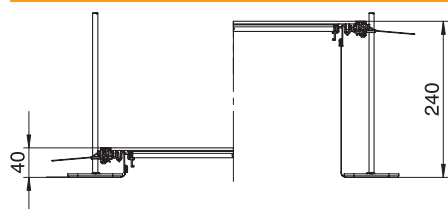

St Tērauds
FS cinkots

Pamatdati

Art.-Nr.	7424022
Tips	OKA-G30040240
Apzīmējums 1	Grīdas kabelu kanāla komplekts
Apzīmējums 2	tukšs
Dimensija	2400x300x240
Materiāls	Tērauds
Materiāla saīsinājums	St
Virsmas	cinkots
Virsmas atbilstoši DIN	DIN EN 10346
Virsmas saīsinājums	FS
Mazākā VK vienība (VG)	2,40 m
Svars	1.190,00 kg/100 m

Tehnisko datu lapa

Kanāla posms, nosedzošs, augstums 40-240 mm

Art.-Nr. 7424022

Tehniskie dati

Garums	2.400,00 mm
Platums	300,00 mm
Pārsegi	3,00 stundas
Montāžas atveres pārsegums	<input type="checkbox"/>
Grīdas plāksne	<input type="checkbox"/>
Iespējams iemontēt blīvi	<input checked="" type="checkbox"/>
Vāka nostiprināšana ar ātru fiksāciju	<input type="checkbox"/>
Montāžas atvere virsgrīdas tvertnei	<input type="checkbox"/>
Atdalāms	<input checked="" type="checkbox"/>
Piemērots kompensācijas šuvei	<input type="checkbox"/>
Auduma siena	<input checked="" type="checkbox"/>
Kanāla augstums	40,00 - 240,00 mm
Vāka materiāla biezums	4,00 mm
Minimālais grīdas pamatnes augstums	40,00
Ar pārlaidumu	<input checked="" type="checkbox"/>
Ar starpsienu	<input type="checkbox"/>
Ar atveri pieslēgumam	<input type="checkbox"/>
Ar potenciāla izlīdzināšanu	<input type="checkbox"/>
Montāžas atvere	bez
Montāžas atvere	kvadrātisks
Augstuma regulēšanas diapazons	40,00 - 240,00 mm
Augšējā daļa, noņemama	<input checked="" type="checkbox"/>