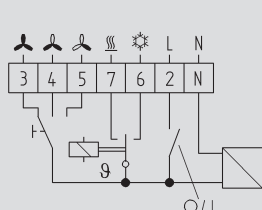

Klimaregler für den Wohn- und Bürobereich – Serie KLR-E 7000

AC controller for residential and office applications – KLR-E 7000 series

KLR-E 7204

KLR-E 7222

Produktbeschreibung | Characteristics

	KLR-E 7204	KLR-E 7222
Schalter <i>Switches</i>	Netz EIN/AUS Lüfter schnell/mittel/langsam <i>Mains ON/OFF</i> <i>Fan speed high/med/low</i>	Netz EIN/AUS Lüfter schnell/mittel/langsam <i>Mains ON/OFF</i> <i>Fan speed high/med/low</i>
Ausgänge <i>Outputs</i>	Heizen Kühlen Lüfter schnell/mittel/langsam <i>Heat</i> <i>Cool</i> <i>Fan speed high/med/low</i>	Heizen Kühlen Lüfter schnell/mittel/langsam <i>Heat</i> <i>Cool</i> <i>Fan speed high/med/low</i>
Anzeigelampen <i>Indication lamps</i>	Netz EIN/AUS Kühlen Heizen <i>Mains ON/OFF</i> <i>Cool</i> <i>Heat</i>	Netz EIN/AUS <i>Mains ON/OFF</i>

Technische Daten | Technical data

Bestell-Bezeichnung <i>Type</i>	KLR-E 7204	KLR-E 7222
Artikel-Nr. <i>Article no.</i>	517 7204 51 100	517 7220 51 100
Betriebsspannung <i>Operating Voltage</i>	AC 230 V/50 Hz	AC 230 V/50 Hz
Schaltstrom <i>Switching current</i>	6 A $\cos\varphi = 1/3$ A $\cos\varphi = 0,6$ 10 A $\cos\varphi = 1/4$ A $\cos\varphi = 0,6$	6 A $\cos\varphi = 1/3$ A $\cos\varphi = 0,6$ 10 A $\cos\varphi = 1/4$ A $\cos\varphi = 0,6$
Kontakt <i>Contact configuration</i>	Wechsler mit Neutralzone <i>SPDT with neutral zone</i>	Wechsler mit Neutralzone <i>SPDT with neutral zone</i>
Temperaturbereich <i>Temperature range</i>	5...30°C	5...30°C
Hysterese <i>Hysteresis</i>	~ 0,5 K	~ 0,5 K
Neutralzone <i>Neutral zone</i>	~ 2 K	~ 2 K
Temperaturfühler <i>Temperature sensor</i>	NTC intern <i>NTC internal</i>	NTC intern <i>NTC internal</i>
Schutzart/Schutzklasse <i>Housing protection</i>	IP 30/schutzisoliert <i>IP 30/isolated</i>	IP 30/schutzisoliert <i>IP 30/isolated</i>

Schaltzeichnung | *Wiring diagram*

KLR-E 7204

KLR-E 7222