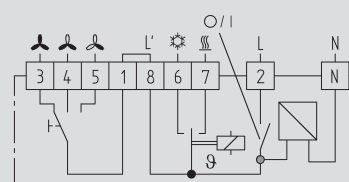

Klimaregler für den Wohn- und Bürobereich – Serie KLR-E 7000

AC controller for residential and office applications – KLR-E 7000 series

Produktbeschreibung | Characteristics

	KLR-E 7204	KLR-E 7222
Schalter <i>Switches</i>	Netz EIN/AUS Lüfter schnell/mittel/langsam <i>Mains ON/OFF</i> <i>Fan speed high/med/low</i>	Netz EIN/AUS Lüfter schnell/mittel/langsam <i>Mains ON/OFF</i> <i>Fan speed high/med/low</i>
Ausgänge <i>Outputs</i>	Heizen Kühlen Lüfter schnell/mittel/langsam <i>Heat</i> <i>Cool</i> <i>Fan speed high/med/low</i>	Heizen Kühlen Lüfter schnell/mittel/langsam <i>Heat</i> <i>Cool</i> <i>Fan speed high/med/low</i>
Anzeigelampen <i>Indication lamps</i>	Netz EIN/AUS Kühlen Heizen <i>Mains ON/OFF</i> <i>Cool</i> <i>Heat</i>	Netz EIN/AUS <i>Mains ON/OFF</i>

Technische Daten | Technical data

Bestell-Bezeichnung | <i>Type</i>	KLR-E 7204	KLR-E 7222
Artikel-Nr. | <i>Article no.</i>	517 7204 51 100	517 7220 51 100
Betriebsspannung <i>Operating Voltage</i>	AC 230 V/50 Hz	AC 230 V/50 Hz
Schaltstrom <i>Switching current</i>	6 A $\cos\varphi = 1/3$ A $\cos\varphi = 0,6$ 10 A $\cos\varphi = 1/4$ A $\cos\varphi = 0,6$	6 A $\cos\varphi = 1/3$ A $\cos\varphi = 0,6$ 10 A $\cos\varphi = 1/4$ A $\cos\varphi = 0,6$
Kontakt <i>Contact configuration</i>	Wechsler mit Neutralzone <i>SPDT with neutral zone</i>	Wechsler mit Neutralzone <i>SPDT with neutral zone</i>
Temperaturbereich <i>Temperature range</i>	5...30°C	5...30°C
Hysterese <i>Hysteresis</i>	~ 0,5 K	~ 0,5 K
Neutralzone <i>Neutral zone</i>	~ 2 K	~ 2 K
Temperaturfühler <i>Temperature sensor</i>	NTC intern <i>NTC internal</i>	NTC intern <i>NTC internal</i>
Schutzart/Schutzklasse <i>Housing protection</i>	IP 30/schutzisoliert <i>IP 30/isolated</i>	IP 30/schutzisoliert <i>IP 30/isolated</i>

Schaltzeichnung | *Wiring diagram*

KLR-E 7222