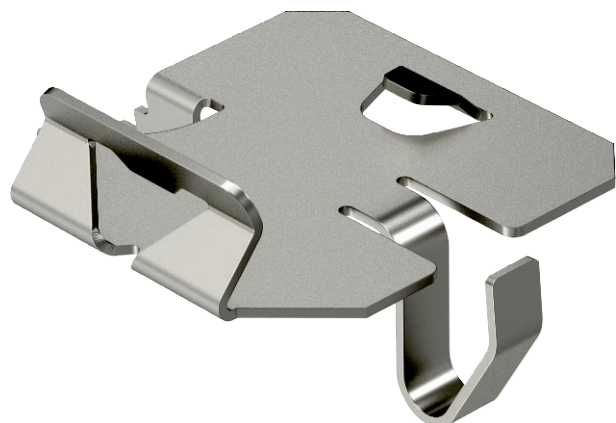

Tehnisko datu lapa

Kabeļu renes fiksators kabeļu kanālam

Art.-Nr. 6062280

Fiksators starpsienu nostiprināšanai bez skrūvēm RKSM kabeļu kanālos.

CE

A2 Nerūsējošais tērauds 1.4310
2B neizolēts, apstrādāts

Pamatdati

Art.-Nr.	6062280
Tips	KS KR A2
Apzīmējums 1	Klemme sietveida renei
Apzīmējums 2	starpsienas stiprinājumam
Materiāls	Nerūsējošais tērauds, materiāls 1.4310
Materiāla saīsinājums	A2
Virsmas	neizolēts, apstrādāts
Virsmas saīsinājums	2B
Mazākā VK vienība (VG)	30,00 gab.
Svars	0,54 kg/100 gab.

Tehniskie dati

Montāžas forma	Adapteris
Stiprinājuma veids	Spaiļu stiprinājums
Piemērots režģveida renei	<input type="checkbox"/>
Piemērots kabeļu trepēm	<input type="checkbox"/>
Piemērots kabeļu renei	<input checked="" type="checkbox"/>
Piemērots funkciju nodrošināšanai	<input type="checkbox"/>
Piemērots vertikālām kabeļu trepēm	<input type="checkbox"/>
Nerūsējošs tērauds, kodināts	<input type="checkbox"/>