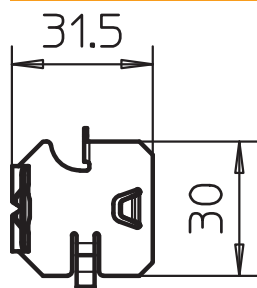

Tehnisko datu lapa

Kabeļu renes fiksators kabeļu kanālam

Art.-Nr. 6062280

Fiksators starpsienu nostiprināšanai bez skrūvēm RKSM kabeļu kanālos.

CE

A2 Nerūsējošais tērauds 1.4310
2B neizolēts, apstrādāts

Pamatdati

Art.-Nr.	6062280
Tips	KS KR A2
Apzīmējums 1	Klemme sietveida renei
Apzīmējums 2	starpsienas stiprinājumam
Materiāls	Nerūsējošais tērauds, materiāls 1.4310
Materiāla saīsinājums	A2
Virsmas	neizolēts, apstrādāts
Virsmas saīsinājums	2B
Mazākā VK vienība (VG)	30,00 gab.
Svars	0,54 kg/100 gab.

Tehniskie dati

Montāžas forma	Adapteris
Stiprinājuma veids	Spaiļu stiprinājums
Piemērots režģveida renei	<input type="checkbox"/>
Piemērots kabeļu trepēm	<input type="checkbox"/>
Piemērots kabeļu renei	<input checked="" type="checkbox"/>
Piemērots funkciju nodrošināšanai	<input type="checkbox"/>
Piemērots vertikālām kabeļu trepēm	<input type="checkbox"/>
Nerūsējošs tērauds, kodināts	<input type="checkbox"/>