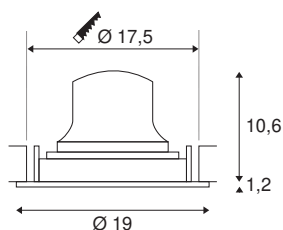

NUMINOS® MOVE DL XL

Indoor led plafondbinbouwlamp wit/chroom 2700 K 40° draai- en zwenkbaar

Design, techniek en functie in perfectie: NUMINOS is het armatuursysteem van SLV, dat alles met elkaar combineert. Zo kunt u duizend lichtontwerpmogelijkheden met verschillende downlights en spots beleven. Daarbij hoort ook de NUMINOS® MOVE DL XL, die als plafondbinbouwarmatuur overtuigt door de beste afwerkings- en lichtkwaliteit. Ideaal voor een subtiele, moderne en ruimtebesparende verlichting die de aandacht richt op objecten of de ruimte. De plafondbinbouwarmatuur overtuigt met een stroomverbruik van 37,4 Watt, een lichtintensiteit van 3400 lumen, een kleurtemperatuur van 2700 Kelvin en de hoge kleurweergave-index van meer dan 90. De montage voert u in een mum van tijd uit. Wanneer kiest u voor NUMINOS van SLV: de modulaire diversiteit wacht op u?

TECHNISCHE SPECIFICATIES

Art.nr.:	1003714
Aantal verschillende lichtopeningen	1
Secundaire stroom / secundaire spanning	1050mA
Hoogte	11.8 cm
Diameter	19 cm
Inbouwdiameter	17.5 cm
Inbouwdiepte	13 cm
Nettogewicht	0.7 kg
Brutogewicht	0.89 kg
IP-code	IP 20
Veiligheidsklasse	III
Slagvastheidsklasse	IK02
Slagvastheid	0,2 Joule
Montage	Inbouw
Montagebeschrijving	Plafond
Wattage	37.4 W
Lumen	3400 lm
Lichtkleurtemperatuur	2700 Kelvin
Stralingshoek	40 °
Kleur	wit
CRI	90
UGR ≤	19