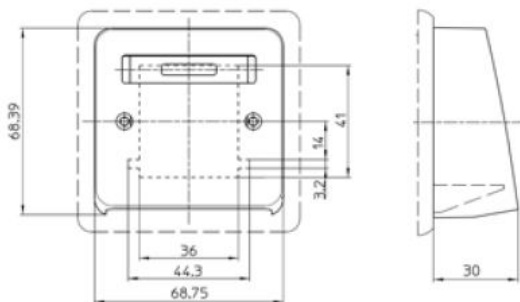

Montagewijze	Inbouw (stucwerk)
Materiaal	Kunststof
Kwaliteitsklasse	Duroplast
Uitvoering oppervlakte	Glanzend
Kleur	Crèmewit (elektrowit)
Geschikt voor beschermingsgraad (IP)	IP20

Material No.	Article No.	EAN-code
00149011	D 80.610 KT W	4010105149012