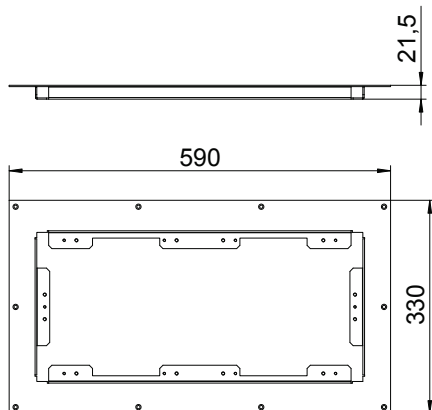

Tehnisko datu lapa

Montāžas vāks UK500

Art.-Nr. 7428541

Dobās grīdas parasti aprīko ar apaļām iebūvējamām vienībām. Tam nepieciešamās montāžas atveres izveido vai nu izurbjot, vai izmantojot kausveida elementus. Zem grīdas pamatnes plātnes vadus uz ierīču montāžas moduļiem un kasetēm izvelk brīvi bez vadu instalāciju sistēmām.

St	Tērauds
F	karsti cinkota

Pamatdati

Art.-Nr.	7428541
Tips	DUG UK 500
Apzīmējums 1	Montāžas vāks
Apzīmējums 2	UK500 sistēmā HB
Dimensija	590x330x22
Materiāls	Tērauds
Materiāla saīsinājums	St
Virsmas	karsti cinkota
Virsmas atbilstošs DIN	DIN 267, Teil 10
Virsmas saīsinājums	F
Mazākā VK vienība (VG)	1,00 gab.
Svars	200,00 kg/100 gab.

Tehniskie dati

Garums	590,00 mm
Platums	330,00 mm