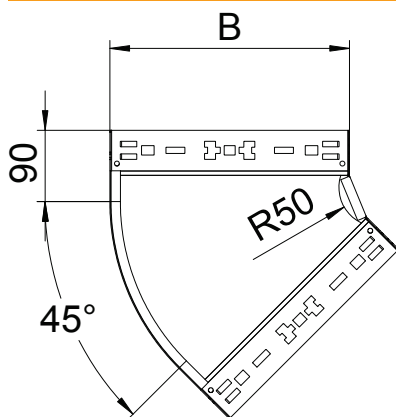

# Tehnisko datu lapa

45° līkums Magic 60

Art.-Nr. 6041068

OBO  
BETTERMANN

45° līkums ar ātrās savienošanas sistēmu. Visiem kabeļu kanālu tiptiem ar malas augstumu 60 mm.

St	Tērauds
FT	karsti cinkots

## Pamatdati

Art.-Nr.	6041068
Tips	RBM 45 640 FT
Apzīmējums 1	45° pagrieziens
Apzīmējums 2	ar Magic savienojumu
Dimensija	60x400
Materiāls	Tērauds
Materiāla saīsinājums	St
Virsmas	karsti cinkots
Virsmas atbilstoši DIN	DIN EN ISO 1461
Virsmas saīsinājums	FT
Mazākā VK vienība (VG)	1,00 gab.
Svars	189,10 kg/100 gab.

## Tehniskie dati

Platums	400,00 mm
Malas augstums	60,00 mm
Izmērs B	400,00 mm
Līkums (leņķis)	45°
Savienotāja izpildījums	iebūvēts savienotājs
Loksnes biezums	1,25 mm
Izmēri	60x400 mm
Piemērots funkciju nodrošināšanai	<input type="checkbox"/>
Gridā izveidoti caurumi montāzas vajadzībām	<input type="checkbox"/>
NATO perforācijas šablons	<input type="checkbox"/>
Virziena maiņa	horizontāls
Nerūsējošs tērauds, kodināts	<input type="checkbox"/>
Sānu caurumi	<input type="checkbox"/>
Gara laiduma izpildījums	<input type="checkbox"/>