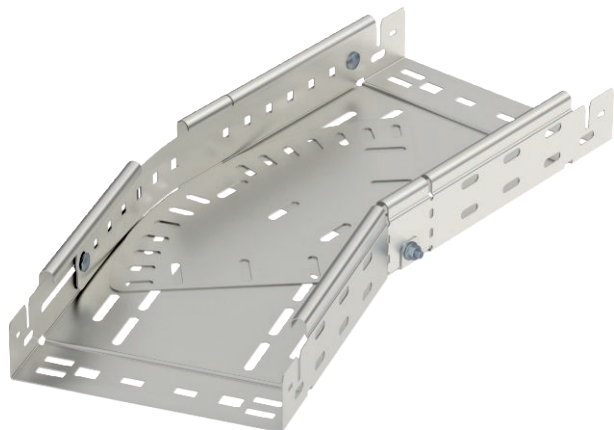

Tehnisko datu lapa

Regulējams likums Magic 60

Art.-Nr. 6040528

Likums, maināms 0°–90° ar ātrās savienošanas sistēmu. Visiem kabeļu kanālu tiptiem ar malas augstumu 60 mm.

A2 Nerūsējošais tērauds 1.4301
2B neizolēts, apstrādāts

Pamatdati

Art.-Nr.	6040528
Tips	RBMV 640 A2
Apzīmējums 1	Regulējama pagrieziens
Apzīmējums 2	ar Magic savienojumu
Dimensija	60x400
Materiāls	Nerūsējošais tērauds, materiāls 1.4301
Materiāla saīsinājums	A2
Virsmas saīsinājums	neizolēts, apstrādāts
Virsmas saīsinājums	2B
Mazākā VK vienība (VG)	1,00 gab.
Svars	578,00 kg/100 gab.

Tehniskie dati

Platums	400,00 mm
Malas augstums	60,00 mm
Izmērs B	400,00 mm
Izmērs L	820,00 mm
Likums (leņķis)	regulējams
Savienotāja izpildījums	iebūvēts savienotājs
Loksnes biezums	1,25 mm
Piemērots funkciju nodrošināšanai	<input type="checkbox"/>
Gridā izveidoti caurumi montāžas vajadzībām	<input checked="" type="checkbox"/>
NATO perforācijas šablons	<input type="checkbox"/>
Virziena maiņa	horizontāls
Nerūsējošs tērauds, kodināts	<input type="checkbox"/>
Sānu caurumi	<input checked="" type="checkbox"/>
Gara laiduma izpildījums	<input type="checkbox"/>