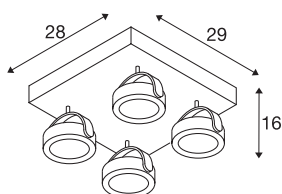

TECHNISCHE SPECIFICATIES

Art.nr.:	1000135
Aantal verschillende lichtopeningen	4
Primaire nominale spanning	220-240V ~50/60Hz mA/V
Secundaire stroom / secundaire spanning	700mA
Lengte	28 cm
Breedte	29 cm
Hoogte	16 cm
Nettogewicht	3.662 kg
Brutogewicht	4.373 kg
IP-code	IP 20
Veiligheidsklasse	I
Montage	Opbouw
Montagebeschrijving	Plafond,Wand
Dimbaar	Ja
Dimtechniek	Fase-afsnijding
Wattage	60 W
Lumen	4000 lm
Lichtkleurtemperatuur	3000 Kelvin
Stralingshoek	60 °
Kleur	zwart
CRI	80
LXXBXX gegevens	L70B50

Lichtbron

916610		Levensduur	40000 h
		BIG WHITE pagina	303