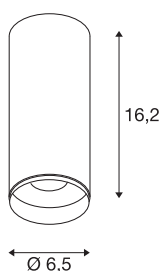

## NUMINOS® CL DALI S

Indoor led plafondopbouwlamp zwart/zwart 2700 K 36°

Het NUMINOS verlichtingssysteem van SLV combineert techniek, design en functionaliteit als geen ander. Zo kunt u met verschillende downlights en spots duizend lichtontwerpmogelijkheden beleven. Ook met de NUMINOS® CL DALI S led-plafondopbouwarmatuur voor binnen, die overtuigt door de beste afwerkings- en lichtkwaliteit. De spot is ideaal voor gerichte accentverlichting of voor het verlichten van grotere oppervlakken. De plafondinbouwarmatuur overtuigt met een stroomverbruik van 10,42 Watt, een lichtintensiteit van 985 lumen, een kleurtemperatuur van 2700 Kelvin en een kleurweergave-index van 90. De eenvoudige montage is dan slechts nog een formaliteit. Wanneer kiest u voor de modulaire diversiteit van SLV?

## TECHNISCHE SPECIFICATIES

Art.nr.:	1004411
Primaire nominale spanning	220-240V ~50/60Hz mA/V
Secundaire stroom / secundaire spanning	250mA
Hoogte	16.2 cm
Diameter	6.5 cm
Nettogewicht	0.56 kg
Brutogewicht	0.725 kg
Veiligheidsklasse	I
Montage	Opbouw
Montagebeschrijving	Plafond
Dimbaar	Ja
Dimtechniek	DALI
Wattage	10.42 W
Lumen	985 lm
Lichtkleurtemperatuur	2700 Kelvin
Stralingshoek	36 °
Kleur	zwart
CRI	90
UGR ≤	16
LXXBXX gegevens	L80B50
Levensduur	50000 h
BIG WHITE pagina	80