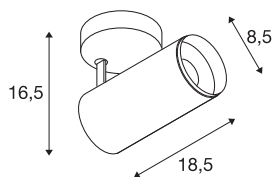

NUMINOS® SPOT DALI M

Indoor led plafondopbouwlamp wit/zwart 3000 K 24°

Het NUMINOS verlichtingssysteem van SLV combineert techniek, design en functionaliteit als geen ander. Met verschillende downlights en spots beleeft u duizend lichtontwerpmogelijkheden. Zoals met de NUMINOS® SPOT DALI M led-plafondopbouwarmatuur voor binnen, die overtuigt door zijn hoogwaardige afwerkings- en lichtkwaliteit. Met de spot kiest u voor puntverlichting of voor hoogwaardige verlichting van grotere oppervlakken. De plafondinbouwarmatuur overtuigt met een stroomverbruik van 20,1 Watt, een lichtintensiteit van 1955 lumen, een kleurtemperatuur van 3000 Kelvin en een kleurweergave-index van 90. De eenvoudige montage is dan slechts nog een formaliteit. Wanneer kiest u voor NUMINOS® van SLV?

TECHNISCHE SPECIFICATIES

Art.nr.:	1004494
Primaire nominale spanning	220-240V ~50/60Hz mA/V
Secundaire stroom / secundaire spanning	500mA
Lengte	18.5 cm
Hoogte	16.5 cm
Diameter	8.5 cm
Nettogewicht	0.89 kg
Brutogewicht	1.19 kg
Veiligheidsklasse	I
Montage	Opbouw
Montagebeschrijving	Plafond
Dimbaar	Ja
Dimtechniek	DALI
Wattage	20.1 W
Lumen	1955 lm
Lichtkleurtemperatuur	3000 Kelvin
Stralingshoek	24 °
Kleur	wit
CRI	90
UGR ≤	16
LXXBXX gegevens	L80B50
Levensduur	50000 h