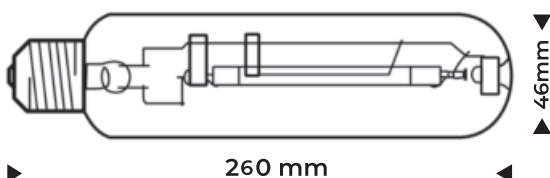

PATRON

HALOGEN BULB

05427

Manufactured in PRC

220-240V

500W

E40

 Strada Ștefan cel Mare 2/20,
Strășeni, Moldova