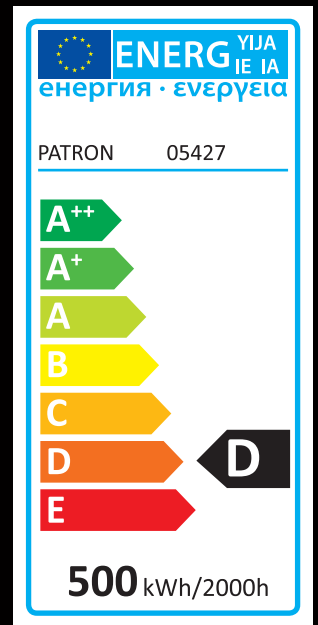

PATRON

HALOGEN BULB

05427

Manufactured in PRC

220-240V

500W

E40

 Strada Ștefan cel Mare 2/20,
Strășeni, Moldova