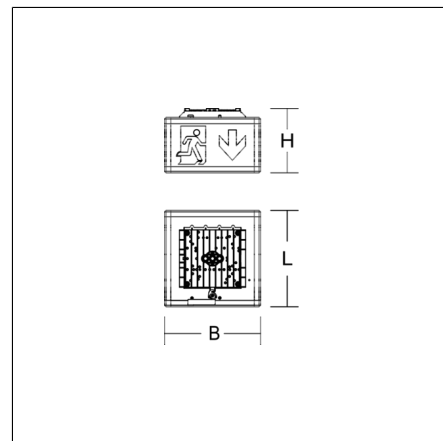

# SIGNCUBE IP54

672354.004 | Armatuur voor vluchtwegmarkering

Plafondarmaturen  
4051859371847  
L 351, B 351, H 236

Plafondmontage (opbouw)  
aluminium, geanodiseerd

Armatuur voor vluchtwegmarkering. Behuizing kunststof. Profielframe aluminium geëloxeerd. Kunststof platen, opaal met vluchtwegafbeelding aan drie zijden. Met neerwaartse lichtuitstraling. Eenvoudige montage door klapmechanisme. Converter ingebouwd. Geschikt voor aansluiting op de centrale oodvoedingssystemen.

## Productgegevens

Type noodverlichting	Centrale noodvoedingssystem
Bewaking	Circuit
Accu	zonder
Schakelwijze	permanente schakeling
Herkeningsafstand	30 m
Lengte L	351 mm
Breedte B	351 mm
Hoogte H	236 mm
Gewicht	3.15 kg
Lichtbron	LED
Kleurtemperatuur	6500 K
Systeemvermogen, netvoeding	8,8 W
Systeemvermogen, noodvoeding	8,2 W
Kleurweergave-index CRI	70
Fotobiologische veiligheid conform EN 62471	Risicogroep 1
Bedrijfsapparaat	Converter
Controle	on/off
Spanning	100 - 240 V / 0 Hz, 50 - 60 Hz
Armatuuren aan zekering B10A	17
Armatuuren aan zekering B16A	27
Armatuuren aan zekering C10A	27
Armatuuren aan zekering C16A	42
Inschakelstroom / Inschakeltijd	27 A / 250 $\mu$ s
CIE Flux Code / CEN Flux Code	37 66 87 77 100
Beschermingsgraad	IP 54
Beschermingsklasse	I
Gloeidraadtest	650°C - 30 seconden
Slagvastheid	IK04
Omgevingstemperatuur bij permanente schakeling	-10 °C ... + 40 °C
Omgevingstemperatuur bij stand-byschakeling	-10 °C ... + 40 °C
Conformiteitsmerkteken	CE