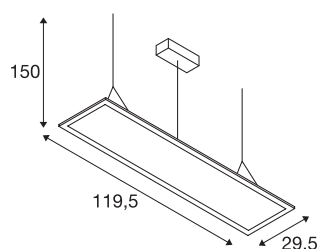

## TECHNISCHE SPECIFICATIES

Art.nr.:	1003051
Primaire nominale spanning	100-277V ~50/60Hz mA/V
Secundaire stroom / secundaire spanning	1000mA
Lengte	119.5 cm
Pendellengte	170 cm
Breedte	29.5 cm
Hoogte	1.3 cm
Nettogewicht	5.072 kg
Brutogewicht	6.114 kg
IP-code	IP 20
Veiligheidsklasse	I
Montage	Opbouw
Montagebeschrijving	Plafond
Dimbaar	Ja
Dimtechniek	DALI
Wattage	43 W
Lumen	3800 lm
Lichtkleurtemperatuur	4000 Kelvin
Stralingshoek	90 °
Kleur	grijs
CRI	80
UGR ≤	19