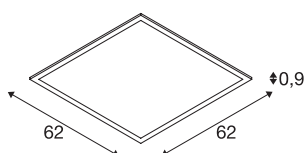

## TECHNISCHE SPECIFICATIES

Art.nr.:	1003074
Secundaire stroom / secundaire spanning	1050mA
Lengte	61.7 cm
Breedte	61.7 cm
Hoogte	0.9 cm
Inbouwdiepte	5 cm
Nettogewicht	3.151 kg
Brutogewicht	3.769 kg
IP-code	IP 20
Veiligheidsklasse	III
Montage	Inbouw
Montagebeschrijving	Plafond, Plafond met accessoires
Lumen	4000 lm
Lichtkleurtemperatuur	4000 Kelvin
Stralingshoek	120 °
Kleur	wit
CRI	90
UGR ≤	19
LXXBXX gegevens	L70B50
Levensduur	50000 h
BIG WHITE pagina	419