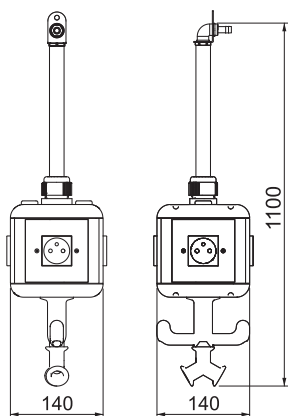

# Tehnisko datu lapa

HoverCube VH-4, 4x kontaktligzda ar zemējuma kontaktu, ar uzgali saspiesta gaisa pieslēgšanai  
Art.-Nr. 6109816

Korpuss, ar aprīkojumu un rūpnīcā sagatavotu vadojumu, ar 1 m cauruli 1/2" un pieslēgumu saspiesta gaisa šļūtenei ar izmēru 13 x 3,5 mm un divvirzienu sadalītāju 1/2", ar iekares cilpu, roktura āķi un 4 noseglāksnēm.

## Pamatdati

Art.-Nr.	6109816
Tips	VH-4L 4SF
Apzīmējums 1	Barošanas komplekts
Apzīmējums 2	IP20, gaiss, NF-komplektēts
Dimensija	140x140x1100
Krāsa	grāfita melns
RAL numurs	9011
Materiāls	Poliamīds
Materiāla saīsinājums	PA
Mazākā VK vienība (VG)	1,00 gab.
Svars	428,60 kg/100 gab.

# Tehnisko datu lapa

HoverCube VH-4, 4x kontaktligzda ar zemējuma  
kontakta, ar uzgali saspiesta gaisa pieslēgšanai  
Art.-Nr. 6109816

## Tehniskie dati

Platums	140,00 mm
Augstums	1.100,00 mm
Dzījums	140,00 mm
SCHUKO kontaktligzdu skaits	0,00
CEE kontaktligzda - 125 A.	bez
CEE kontaktligzda - 16 A	bez
CEE kontaktligzda - 32 A	bez
CEE kontaktligzda - 63 A	bez
Ievadišana tīklā / pieslēgšanas iespējas	citi
FI aizsardzības slēdzis	bez
Lietošana	iekarams
Militārais izpildījums	<input type="checkbox"/>
Aizsardzības klase	IP20
Citas iebūvētas ierīces un/vai tukšas vietas	5,00