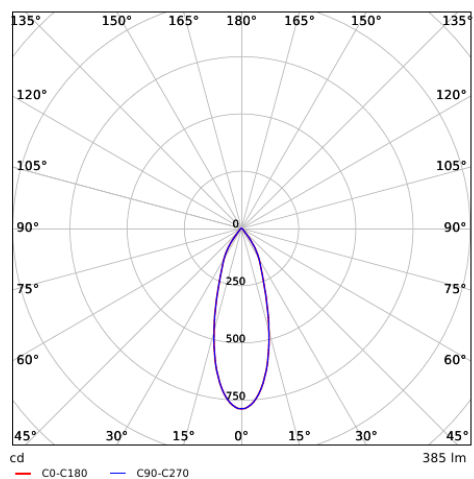

LEDspotRA-Ava-E2

LEDspotRA-Ava-E2 Driver

Fotometrische gegevens

Tekening inbouwmaat (mm)

LEDSpotRA-Ava-E2
Ø68-76