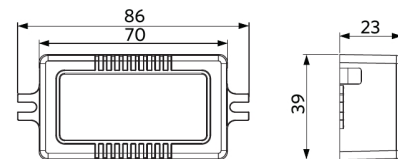

LEDspotRA-Ava-E2

LEDspotRA-Ava-E2 Driver

Fotometrische gegevens

Tekening inbouwmaat (mm)

LEDSpotRA-Ava-E2
Ø68-76