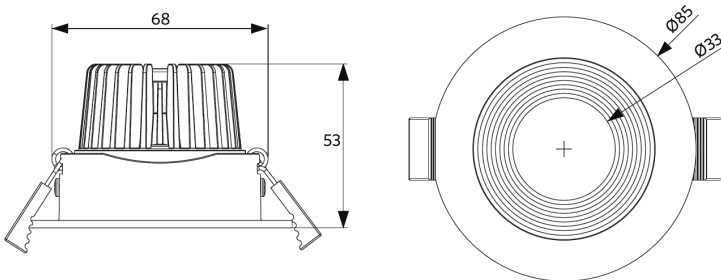

LEDspotRA-Ava-E2

LEDspotRA-Ava-E2 Driver

Fotometrische gegevens

Tekening inbouwmaat (mm)

LEDSpotRA-Ava-E2
Ø68-76