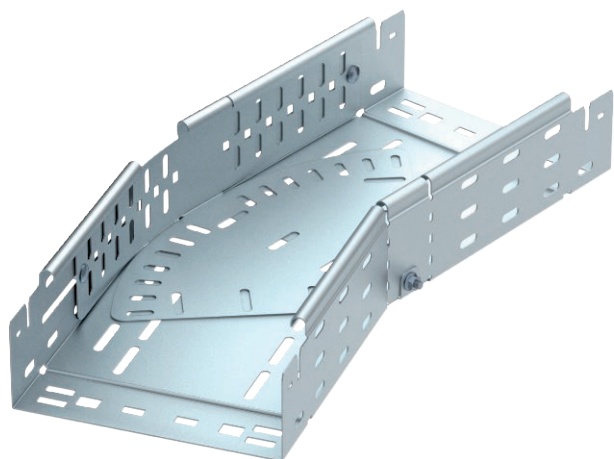

## Regulējams likums Magic 85

Art.-Nr. 6040586

Likums, maināms 0°-90° ar ātrās savienošanas sistēmu. Visiem kabeļu reņņu tipiem ar malas augstumu 85 mm.

|    |         |
|----|---------|
| St | Tērauds |
| FS | cinkots |

### Pamatdati

|                        |                        |
|------------------------|------------------------|
| Art.-Nr.               | 6040586                |
| Tips                   | RBMV 830 FS            |
| Apzīmējums 1           | Regulējama pagrieziens |
| Apzīmējums 2           | ar Magic savienojumu   |
| Dimensija              | 85x300                 |
| Materiāls              | Tērauds                |
| Materiāla saīsinājums  | St                     |
| Virsmas                | cinkots                |
| Virsmas atbilstoši DIN | DIN EN 10346           |
| Virsmas saīsinājums    | FS                     |
| Mazākā VK vienība (VG) | 1,00 gab.              |
| Svars                  | 324,70 kg/100 gab.     |