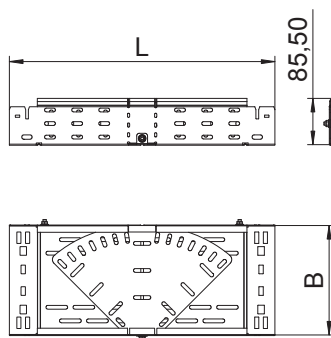

Tehnisko datu lapa

Regulējams likums Magic 85

Art.-Nr. 6040586

Tehniskie dati

Platums	300,00 mm
Malas augstums	85,00 mm
Izmērs B	300,00 mm
Izmērs L	640,00 mm
Likums (leņķis)	regulējams
Savienotāja izpildījums	iebūvēts savienotājs
Loksnes biezums	1,25 mm
Piemērots funkciju nodrošināšanai	☐
Grīdā izveidoti caurumi montāzas vajadzībām	☒
NATO perforācijas šablons	☐
Virziena maiņa	horizontāls
Nerūsējošs tērauds, kodināts	☐
Sānu caurumi	☒
Gara laiduma izpildījums	☐