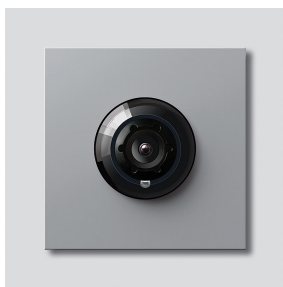

Bus-Camera 180 voor
Siedle Vario
BCM 758-0 SM

210012156-00

Productomschrijving

Bus-Camera 180 voor Siedle Vario met automatische dag-/nachtschakeling (True Day/Night) en geïntegreerde infrarood verlichting. Opnamehoek horizontaal/verticaal: ca. 175°/120°. Eenvoudige bekabeling door voorbereide, steekbare kabelverbinding.

Naar keuze volledig beeld of 9 beelduitsneden
Elektronische beeldontstoring in volledig beeld
Uitgebreide blikhoek in het randbereik bij gekozen beelduitsnede
Tegenlichtcompensatie (BLC)
Wide Dynamic Range (WDR)
Kleursysteem: PAL
Beeldopnemer: CMOS sensor 1/2,7" 1920 x 1080 beeldpunten
Resolutie: 600 TV lijnen
Objectief: 1,55 mm
2-traps verwarming: 12 V AC max. 130 mA

Technische gegevens

Beschermingsklasse:	IP 54, IK 10
Omgevingstemperatuur:	-20 °C tot +55 °C
Opbouwhoogte (mm):	15
Afmetingen (mm) B x H x D:	99 x 99 x 41

Artikelinformatie

Artikelaanduiding	Artikelomschrijving	Kleur/Materiaal	KG Artikelnr.
BCM 758-0 SM	Bus-Camera 180 voor Siedle Vario	Zilver-metallic	D 210012156-00

Bus-Camera 180 voor
Siedle Vario
BCM 758-0 SM

210012156

Pagina 2

Onderdelen

Artikelaanduiding	Artikelomschrijving	Kleur/Materiaal	KG	Artikelnr.
ACM 671/673/678-..., BCM 65x-..., CM 61x-...	Glasvenster	Glashelder	E	200048697-00
ACM 671/673/678-..., BCM 65x-..., CM 61x-... SM	Afdekframe	Zilver-metallic	E	200048699-00
BCM 753/758-...	Verbindingskabel BCM 753/758-... BTLM 750-..., 300 mm	Overige	E	210012355-00
Vario 611	Afdekframe voor modules	Grijs	E	210007484-00