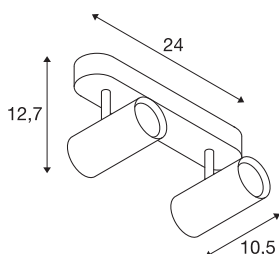

### Indoor LED plafondopbouwarmatuur 2700K wit

Draai- en kantelbare LED-spot NOBLO voor wand- en plafondopbouwmontage. De armatuur overtuigt met een slank design en is daardoor ideaal voor moderne lichtconcepten. De aluminium lamp is met een premium LED-module uitgerust. De armatuur is verkrijgbaar in drie verschillende kleuren van de behuizing, evenals met twee of drie lichtopeningen.

## TECHNISCHE SPECIFICATIES

Art.nr.:	1002974
Aantal verschillende lichtopeningen	2
Primaire nominale spanning	220-240V ~50/60Hz mA/V
Secundaire stroom / secundaire spanning	350mA
Lengte	24 cm
Breedte	10.5 cm
Hoogte	12.7 cm
Nettogewicht	0.646 kg
Brutogewicht	0.885 kg
IP-code	IP 20
Veiligheidsklasse	I
Montage	Opbouw
Montagebeschrijving	Plafond,Wand
Dimbaar	Ja
Dimtechniek	Fase-afsnijding
Wattage	16 W
Lumen	1240 lm
Lichtkleurtemperatuur	2700 Kelvin
Stralingshoek	36 °
Kleur	wit
CRI	80
LXXBXX gegevens	L70B50