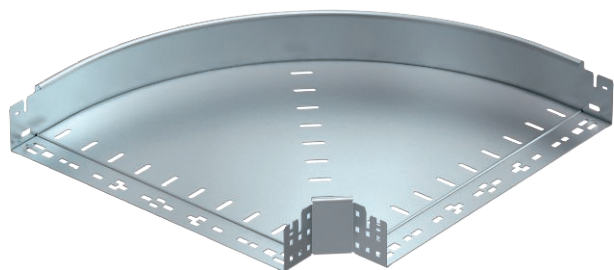

Tehnisko datu lapa

90° līkums Magic 85

Art.-Nr. 6041498

OBO
BETTERMANN

90° līkums ar ātrās savienošanas sistēmu. Visiem kabeļu kanālu tipiem ar malas augstumu 85 mm.

St	Tērauds
FS	cinkots

Pamatdati

Art.-Nr.	6041498
Tips	RBM 90 850 FS
Apzīmējums 1	90° pagrieziens
Apzīmējums 2	ar Magic savienojumu
Dimensija	85x500
Materiāls	Tērauds
Materiāla saīsinājums	St
Virsmā	cinkots
Virsmā atbilstoši DIN	DIN EN 10346
Virsmas saīsinājums	FS
Mazākā VK vienība (VG)	1,00 gab.
Svars	405,30 kg/100 gab.

Tehniskie dati

Platums	500,00 mm
Malas augstums	85,00 mm
Izmērs B	500,00 mm
Līkums (leņķis)	90°
Savienotāja izpildījums	iebūvēts savienotājs
Loksnes biezums	1,25 mm
Izmēri	85x500 mm
Piemērots funkciju nodrošināšanai	<input type="checkbox"/>
Grīdā izveidoti caurumi montāzas vajadzībām	<input type="checkbox"/>
NATO perforācijas šablons	<input type="checkbox"/>
Virziena maiņa	horizontāls
Nerūsējošs tērauds, kodināts	<input type="checkbox"/>
Sānu caurumi	<input type="checkbox"/>
Gara laiduma izpildījums	<input type="checkbox"/>