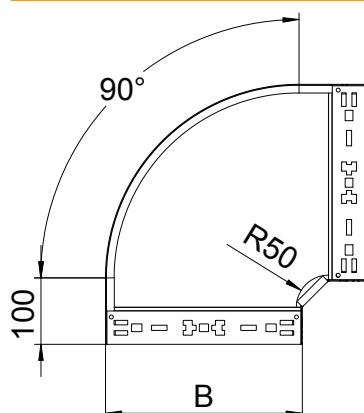

Tehnisko datu lapa

90° līkums Magic 85

Art.-Nr. 6041498

OBO
BETTERMANN

90° līkums ar ātrās savienošanas sistēmu. Visiem kabeļu kanālu tipiem ar malas augstumu 85 mm.

St	Tērauds
FS	cinkots

Pamatdati

Art.-Nr.	6041498
Tips	RBM 90 850 FS
Apzīmējums 1	90° pagrieziens
Apzīmējums 2	ar Magic savienojumu
Dimensija	85x500
Materiāls	Tērauds
Materiāla saīsinājums	St
Virsmā	cinkots
Virsmā atbilstoši DIN	DIN EN 10346
Virsmas saīsinājums	FS
Mazākā VK vienība (VG)	1,00 gab.
Svars	405,30 kg/100 gab.

Tehniskie dati

Platums	500,00 mm
Malas augstums	85,00 mm
Izmērs B	500,00 mm
Līkums (leņķis)	90°
Savienotāja izpildījums	iebūvēts savienotājs
Loksnes biezums	1,25 mm
Izmēri	85x500 mm
Piemērots funkciju nodrošināšanai	<input type="checkbox"/>
Grīdā izveidoti caurumi montāzas vajadzībām	<input type="checkbox"/>
NATO perforācijas šablons	<input type="checkbox"/>
Virziena maiņa	horizontāls
Nerūsējošs tērauds, kodināts	<input type="checkbox"/>
Sānu caurumi	<input type="checkbox"/>
Gara laiduma izpildījums	<input type="checkbox"/>