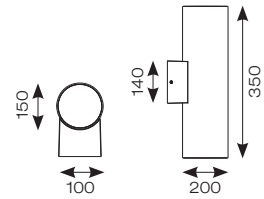

INPUT	HERTZ	TEMP	LIFETIME (HRS)	CRI	SDCM	BEAM ANGLE	CLASS	IP	IK
230V	50/60Hz	-20°C to 40°C	L70 50,000	Ra 80	3	20°	1	IP65	IK06

CODE	DESCRIPTION	WATTAGE	CCT	LUMENS	LM/W	TRADE
ADOLEDWL/HP	Cool White	58W	4000K	2 x 3043lm	109lm	£422.00