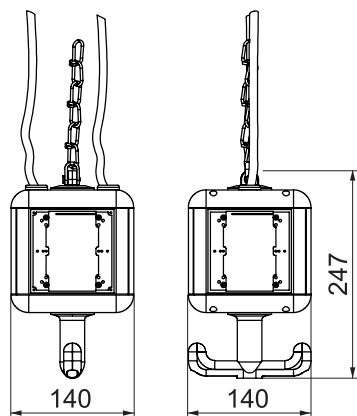

Tehnisko datu lapa

HoverCube VH-4, tukšs korpuss

Art.-Nr. 6109800

Tukšs korpuss ar uzkaramu cilpu un roktura āķi, 4 elektrisku ražošanas līdzekļu iebūvēšanai, ar pievienotu starpsienu. Bez aizsargplāksnēm.

PA Poliamīds

Produkta papildu apraksts 3 - Korpuss grafiņa melnā krāsā, RAL 9011
- Noseglāksnes rapša dzeltenā krāsā, RAL 1021.

Pamatdati

Art.-Nr.	6109800
Tips	VH-4 LG
Apzīmējums 1	Barošanas komplekts
Apzīmējums 2	IP20, ar rokturi, tukšs
Dimensija	140x140x252
Krāsa	grāfiņa melns
RAL numurs	9011
Materiāls	Poliamīds
Materiāla saīsinājums	PA
Mazākā VK vienība (VG)	1,00 gab.
Svars	62,00 kg/100 gab.

Tehnisko datu lapa

HoverCube VH-4, tukšs korpusss

Art.-Nr. 6109800

Tehniskie dati

Platums	140,00 mm
Augstums	237,00 mm
Dzīļums	140,00 mm
SCHUKO kontaktligzdu skaits	0,00
CEE kontaktligzda - 125 A.	bez
CEE kontaktligzda - 16 A	bez
CEE kontaktligzda - 32 A	bez
CEE kontaktligzda - 63 A	bez
Ievadišana tīklā / pieslēgšanas iespējas	citi
FI aizsardzības slēdzis	bez
Lietošana	iekarams
Militārais izpildījums	<input type="checkbox"/>
Aizsardzības klase	IP20
Citas iebūvētas ierīces un/vai tukšas vietas	4,00