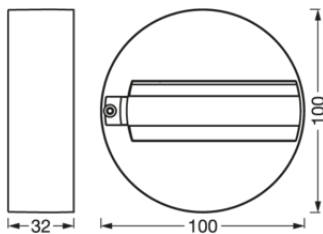

Productkenmerken

- Aanpasbaar modulair tracklight systeem

TECHNISCHE GEGEVENS

ELEKTRISCHE GEGEVENS

Nominale spanning	220...240 V
Netfrequentie	50/60 Hz
Veiligheidsklasse	I

AFMETINGEN & GEWICHT

Diameter	100 mm
Hoogte	32,0 mm
Product gewicht	90,00 g

MATERIALEN & KLEUREN

Kleur van het product	Wit
Body materiaal	Polycarbonaat (pc)

TOEPASSING & MONTAGE

Omgevingstemperatuur bereik	-20...+40 °C
Type aansluiting	Terminal, 2-pins
Type bescherming	IP20
Montagetype	Surface
Montagelocatie	Alle oppervlakken