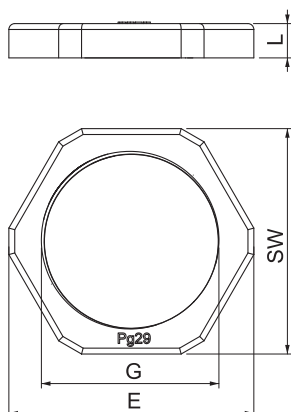

## Kontruzgrieznis, PG vītne

Art.-Nr. 2043297

Kontruzgrieznis atb. DIN 46320, ar PG vītņi atb. DIN 40430.  
Norādījums: Nepievelciet polistirola kontruzgriežņus pārāk cieši, lai neveidotos plaisas!

**PS** Polistirols

### Pamatdati

Art.-Nr.	2043297
Tips	116 PG29
Apzīmējums 1	Uzgrieznis
Dimensija	PG29
Krāsa	gaiši pelēks
RAL numurs	7035
Materiāls	Polistirols
Materiāla saīsinājums	PS
Mazākā VK vienība (VG)	50,00 gab.
Svars	0,57 kg/100 gab.

### Tehniskie dati

Izmērs E	50,00 mm
Izmērs L	7,00 mm
SW	46,00 mm
Vītnes veids	PG
Vītne	Pg 29
Vītnes iekšējais izmērs, metrisks/PG	29,00
Stiegrots ar stikla šķiedru	<input type="checkbox"/>
Nesatur halogēnus	<input checked="" type="checkbox"/>
Triecienizturīgs	<input checked="" type="checkbox"/>