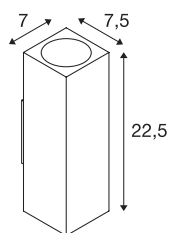

## THEO

wandarmatuur voor buiten, QPAR51, IP44, rechthoekig, up/down, zilvergrijs, max. 70 W

Wandarmatuur uit de serie THEO van aluminium en glas dat de lichtbron afdekt. Dankzij de positie van de twee ingebouwde fittingen geeft het gemonteerde armatuur twee gelijke, maar tegengestelde lichtbundels (UP/DOWN). Door de beschermingsgraad IP44 geschikt voor buiten. Het in drie kleurversies beschikbare armatuur kan worden aangesloten op 230 V netspanning. De serie THEO bevat ook plafondarmaturen en is daardoor universeel inzetbaar.

## TECHNISCHE SPECIFICATIES

Art.nr.:	229532
Fitting	GU10
Lichtbronnen	QPAR51
Aantal fittingen	2
Inclusief lampen	Geen
Aantal verschillende lichtopeningen	2
Primaire nominale spanning	220-240V ~50/60Hz mA/V
Breedte	7 cm
Hoogte	22.5 cm
Diepte	7.5 cm
Nettogewicht	0.832 kg
Brutogewicht	0.91 kg
IP-code	IP 44
Veiligheidsklasse	I
Slagvastheidsklasse	IK02
Slagvastheid	0,2 Joule
Montage	Opbouw
Montagebeschrijving	Wand
Wattage	35 W
Kleur	grijs
BIG WHITE pagina	618