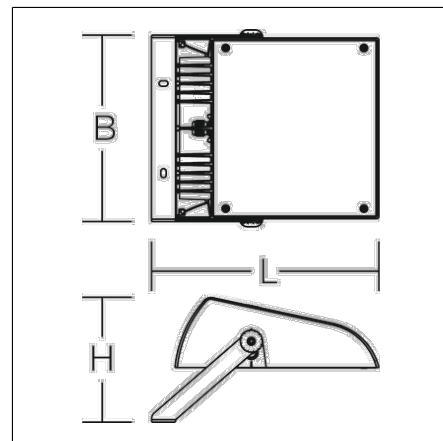

LIGHTSTREAM midi

721720.114.1 | Schijnwerpers

Stralers
4051859015895
L 382, B 330, H 215

Universele montage
zilver, mat (ca. RAL 9006)

LED-schijnwerper voor accent- en oppervlakteverlichting. Behuizing van corrosiebestendig spuitgietaluminium, zeewaterbestendig gepoedercoat. Beugel aluminium, gepoedercoat. Neigingshoek met hoekschaalverdeling instelbaar. Standaard met membraanventiel ter voorkoming van condenswater. Asymmetrische vlakke reflector van MIRO-SILVER®, voorzien van een coating met versterkte reflectie. Afdekking van enkel veiligheidsglas. LED-COB met wisselfitting. Lichtverdeling asymmetrisch. Snelle apparaataansluiting zonder ingreep in de behuizing via schroefloze connectoren met bajonetsluiting. Steekklem tot 5 x 2,5 mm² voor netkabel max. Ø 13 mm. Aan de wind blootgestelde oppervlakte Aw = 0,036 m².

Productgegevens

Lengte L	382 mm
Breedte B	330 mm
Hoogte H	215 mm
Gewicht	5.4 kg
Lichtbron	LED
Kleurtemperatuur	4000 K
Effectieve lichtstroom	12400 lm
Systeemvermogen	114 W
Armatuur efficiëntie	109 lm/W
Glare evaluatie UGR (4H 8H)	42,1
Uitstralingshoek	71°/43°/0°/43°
Levensduur	50000 h (L80/B10)
Kleurweergave-index CRI	80
Kleurtolerantie	2
Fotobiologische veiligheid conform EN 62471	Risicogroep 1
Bedrijfsapparaat	Converter
Controle	on/off
Spanning	220 - 240 V / 50 - 60 Hz
Armaturen aan zekering B10A	5
Armaturen aan zekering B16A	8
Armaturen aan zekering C10A	8
Armaturen aan zekering C16A	13
Inschakelstroom / Inschakeltijd	35 A / 1000 µs
CIE Flux Code / CEN Flux Code	31 71 97 100 100
Beschermingsgraad	IP 65
Beschermingsklasse	I
Gloeidraadtest	650°C - 30 seconden
Slagvastheid	IK05
Omgevingstemperatuur	-25 °C ... + 35 °C
Veiligheidsmarkering	D-symbool
Conformiteitsmerkteken	CE, EAC