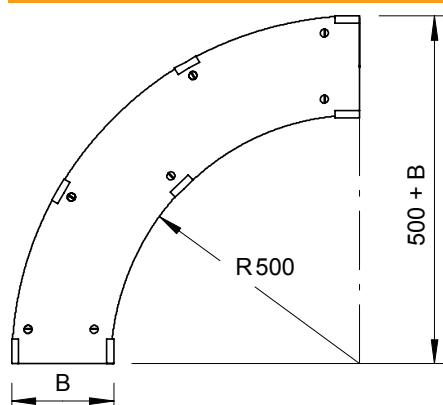

Tehnisko datu lapa

Vāks 90° līkumam WDBRL

Art.-Nr. 6231500

Vāks gara laiduma 90° līkumam ar iemontētiem pagriežamiem aizslēgiem.

St	Tērauds
FS	cinkots

Produkta papildus teksta norādījumi

Tā kā savienotājs ir uzstādīts no ārpuses, fasondetaļas vāks ir par 300 mm īsāks nekā attiecīgā fasondetaļa. Tas jāņem vērā, uzstādot līnijas elementus.

Pamatdati

Art.-Nr.	6231500
Tips	WDBRL 90 60 FS
Apzīmējums 1	90° pagrieziņa vāks
Apzīmējums 2	lielēm attāl. 110 un 160
Ražotājs	OBO
Dimensija	B600mm
Materiāls	Tērauds
Materiāla saīsinājums	St
Virsmas	cinkots
Virsmas atbilstoši DIN	DIN EN 10346
Virsmas saīsinājums	FS
Mazākā VK vienība (VG)	1,00 gab.
Svars	758,00 kg/100 gab.

Tehniskie dati

Platums	600,00 mm
Malas augstums	110,00 mm
Izmērs B	600,00 mm
Izmērs H	15,00 mm
Līkums (leņķis)	90°
Pagriežamo sviru skaits	7,00 stundas
Stiprinājuma veids	Slēdzene ar grozāmu aizbīdni
Loksnes biezums	1,00 mm
Piemērots kabeļu renei	<input checked="" type="checkbox"/>
Piemērots režģveida renei	<input type="checkbox"/>
Piemērots kabeļu trepēm	<input checked="" type="checkbox"/>
Nerūsējošs tērauds, kodināts	<input type="checkbox"/>